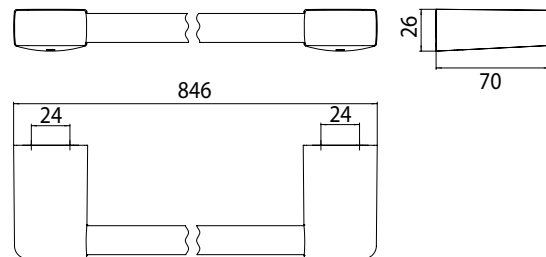

PRODUKTINFORMATION

Badetuchhalter, 800 mm chrom

Art.-Nr.0260 001 80