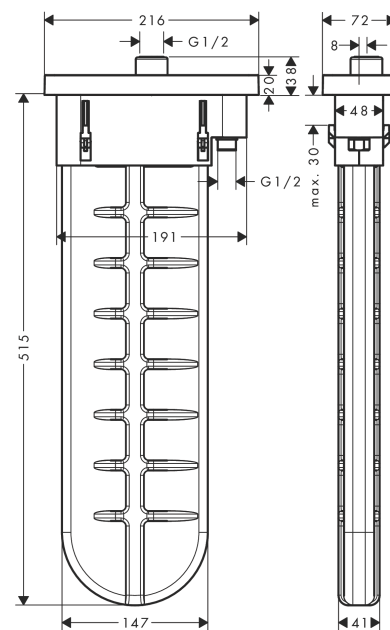

#### Merkmale

- besteht aus: Schlauchbox, Brausenschlauch, Rosette
- passend für Wannenrand- oder Fliesenrandmontage
- 1 Verbraucher
- für eine leise, leichtgängige und geschützte Schlauchführung
- keine zusätzliche Serviceöffnung notwendig
- Wannenrandbreite mind. 80 mm
- Spannungsbereich: 0 - 30 mm
- für Servicearbeiten jederzeit entnehmbar
- Eigensicher gegen Rückfließen, nach DIN EN 1717
- Maximale Durchflussmenge bei 3 bar: 9,5 l/min

### Produktabbildung

### Maßzeichnung