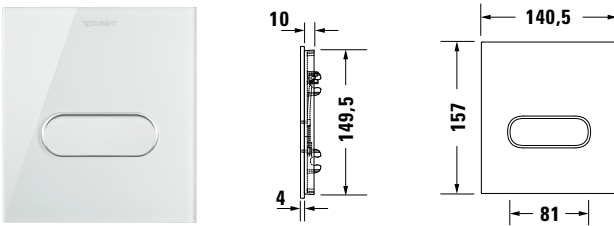

Betätigungsplatte mechanisch für Urinal

Basis Angaben	
Langbezeichnung	Duravit DuraSystem Betätigungsplatte me- chanisch für Urinal A1 – WD5005012000

Spezifikationen	
Anschlussart Zulauf Keramik	Innengewinde
Durchflussmenge (3 bar)	35 l/min
Durchflussmenge ein- stellbar	✓
Min. Empfohlener Be- triebsdruck	1 bar
Max. Empfohlener Be- triebsdruck	6 bar
Geräuschklasse	II
Farbe Frontplatte	Weiß
Material Frontplatte	Glas

Bedienung	
Position Spülbedie- nung	Vorne
Spülbedienung	Mechanisch
Spülbedienungsstech- nologie	Manuell
Spülung	
Spülart	Single Flush
Montage	
Einbauart	Aufgesetzt
Wasseranschluss	
Anschlussmaß Was- seranschluss	1/2"
Anschlussart Wasser- anschluss	Aussengewinde

Logistik	
Artikelgewicht	0,7 kg

Passende Produkte	
Passende Artikel	
	Installationselement für Urinal # WD3004000000 DuraSystem

Beschreibungstexte	
Ausschreibungstext	<p>Duravit DuraSystem Betätigungsplatte me- chanisch für Urinal A1 – WD5005012000, Serie: DuraSystem, Name: A1, Anschluss- art Zulauf Keramik: In- nengewinde, Durch- flussmenge (3 bar): 35 l/min, Durchflussmen- ge einstellbar, Min. Empfohlener Betriebs- druck: 1 bar, Max. Empfohlener Betriebs- druck: 6 bar, Ge- räuschklasse: II, Farbe Frontplatte: Weiß, Ma- terial Frontplatte: Glas, Position Spülbedie- nung: Vorne, Spülbedie- nung: Mechanisch, Spülbedienungsstech- nologie: Manuell, Spülart: Single Flush, Einbauart: Aufgesetzt, Anschlussmaß Was- seranschluss: 1/2", An- schlussart Wasseran- schluss: Aussengewin- de, Inkl. einstellbarem Druckspüler, Inkl. Montagerahmen, Inkl. Montagezubehör, Inkl. Montageanleitung: di- gital und gedruckt, Inkl. Pflegeanleitung: digital und gedruckt, EAN Nr.: 4053424507347, Arti- kelgewicht: 0,7 kg, Arti- kel Nr.: WD5005012000</p>