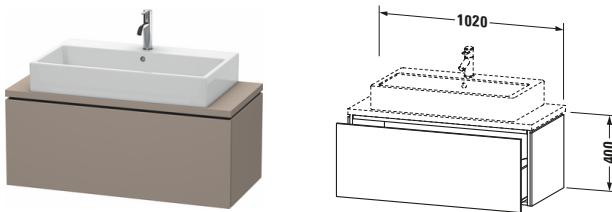

Konsolenwaschtischunterbau wandhängend

Basis Angaben	
Langbezeichnung	Duravit L-Cube Konsolenwaschtischunterbau wandhängend, Basalt Matt, Rechteckig, Anzahl Auszüge: 1, Tip-on Technik – LC580404343

Lieferumfang	
Montage	
Inkl. Befestigungsmaterial	✓
Technische Dokumentation	
Inkl. Montageanleitung	digital und gedruckt

Passende Produkte	
Passende Artikel	
	Raumsparsiphon # 005076 Universal
	Einrichtungssystem Set # UV0516 Universal

Spezifikationen	
Anzahl Auszüge	1
Für Anzahl Waschtische	1
Compact	✓
Montagegrad	Montiert