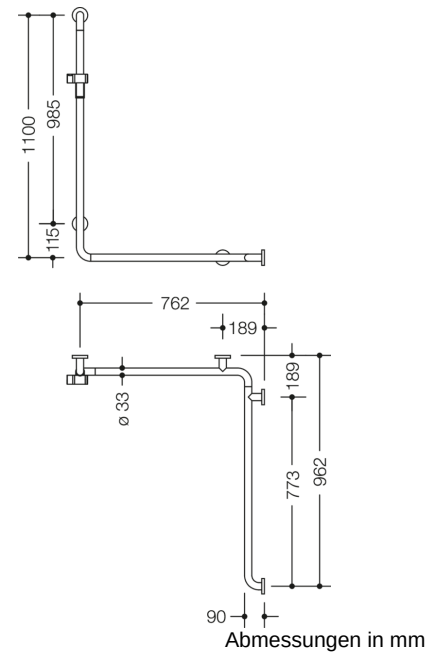

Abbildung ähnlich

Eigenschaften

Dusch-, Wannenhandlauf mit Brausehalterstange der Serie 805 Classic

- Ausführung rechts
- senkrecht und waagrecht angeordnete, im rechten Winkel verbundene Stangen mit Stahl-Befestigungsrosetten und Brausehalter
- dient im Dusch- und Wannenbereich zum Festhalten und Abstützen
- senkrechte Länge 1100 mm, waagerechte Längen 762 mm und 962 mm
- 90 mm tief, lichter Abstand zur Wand 57 mm, Stangendurchmesser 33 mm, Rohrstärke 2 mm, Rosettendurchmesser 70 mm
- geeignet für Handbrausen verschiedener Hersteller
- Brausehalter kann stufenlos geneigt und nach Ziehen oder Drücken eines großflächigen Hebels in der Höhe verstellt werden
- konische Aufnahme am Brausehalter erleichtert das Einhängen der Handbrause
- Montage an der Wand mit wandspezifischem Befestigungsmaterial und Rosetten von HEWI
- getestet bis 200 kg bei Verwendung mit HEWI Befestigungsmaterial
- empfohlenes maximales Gewicht des Anwenders: 150 kg
- aus hochwertigem Edelstahl, Oberfläche matt geschliffen
- Brausehalter aus hochglänzendem Polyamid in den HEWI Farben 90 (Tiefschwarz), 92 (Anthrazitgrau), 98 (Signalweiß) oder 99 (Reinweiß)
- erfüllt die Anforderungen nach ÖNORM B1600/1601
- Bei Verwendung mit Einhängesitzen bitte beachten: Prüfung der Kompatibilität erforderlich.
- Eine detaillierte Auflistung der Kombinationsmöglichkeiten von Haltegriffen, Winkelgriffen und Duschhandläufen mit passenden Einhängesitzen finden Sie in unserem Online-Katalog im Download-Bereich des jeweiligen Produktes.

Farben/Oberflächen

	99 (Reinweiß)
	98 (Signalweiß)
	92 (Anthrazitgrau)
	90 (Tiefschwarz)