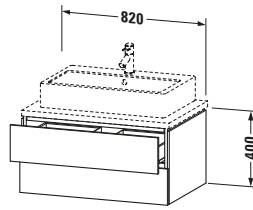

Konsolenwaschtischunterbau wandhängend

Basis Angaben	
Langbezeichnung	Duravit L-Cube Konsolenwaschtischunterbau wandhängend, Mediterrane Eiche Matt, Rechteckig, Anzahl Schubkästen: 2, Tip-on Technik – LC581707171

Lieferumfang	
Montage	
Inkl. Befestigungsmaterial	✓
Technische Dokumentation	
Inkl. Montageanleitung	digital und gedruckt

Passende Produkte	
Passende Artikel	
	Raumsparsiphon # 005076 Universal
	Einrichtungssystem Set # UV0505 Universal

Spezifikationen	
Anzahl Schubkästen	2
Für Anzahl Waschtische	1
Montagegrad	Montiert
Waschplatz	
Position Becken	Mitte
Montage	
Montageart	Konsolenmontage / Wandhängend / Wandmontage
Farbe	
Farbwert	Mediterrane Eiche
Glanzgrad	Matt
Front	
Farbwert Front	Mediterrane Eiche
Glanzgrad Front	Matt
Korpus	
Glanzgrad Korpus	Matt
Material Korpus	Hochverdichtete Dreischicht-Holzspanplatte
Oberfläche Korpus	Echtholz furnier
Griff	
Ausführung Griff	Grifflos

Logistik	
Artikelgewicht	32,5 kg
Verkaufsverpackung	
Art Verkaufsverpackung	Karton
Menge / Verkaufsverpackung	1 Stk.
Ab Werk verpackt	✓
Breite Verkaufsverpackung inkl. Artikel	630 mm
Höhe Verkaufsverpackung inkl. Artikel	860 mm
Tiefe Verkaufsverpackung inkl. Artikel	565 mm
Gewicht Verkaufsverpackung inkl. Artikel	37 kg
Anzahl Packstücke	1

Notwendige Artikel	
	Konsolle # LC103C L-Cube
	Konsolle # LC107C L-Cube
	Konsolle # LC102C L-Cube
	Konsolle # LC106C L-Cube

Vermaßung	
Breite / Länge	820 mm
Höhe	400 mm
Tiefe / Breite	547 mm
Min. Wandabstand	20 mm

Weitere Informationen finden Sie hier

<https://pro.duravit.de/p/LC581707171>

Features	
Tip-on Technik	✓
Einrichtungssystem	Optional
Selbsteinzug mit Dämpfung	✓
Siphonausschnitt	✓
Schürze	✓