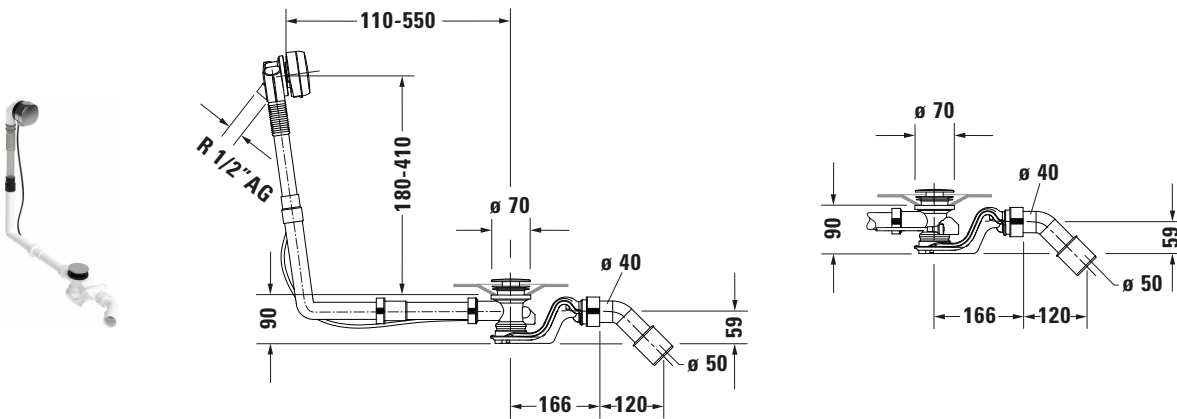

Universal # 792217000001000

Ab- und Überlaufgarnitur mit Zulauf

Basis Angaben

Langbezeichnung	Duravit Ab- und Überlaufgarnitur mit Zulauf Chrom – 792217000001000
-----------------	---

Logistik

Artikelgewicht	1,254 kg
----------------	----------

Verkaufsverpackung

Art Verkaufsverpackung	Karton
Menge / Verkaufsverpackung	1 Stk.
Ab Werk verpackt	✓
Breite Verkaufsverpackung inkl. Artikel	135 mm
Höhe Verkaufsverpackung inkl. Artikel	325 mm
Tiefe Verkaufsverpackung inkl. Artikel	205 mm
Gewicht Verkaufsverpackung inkl. Artikel	1,434 kg
Anzahl Packstücke	1

Weitere Informationen finden Sie hier

<https://pro.duravit.de/p/792217000001000>

Passende Produkte

Passende Artikel

Passende Artikel finden Sie auf unserer Webseite.

Vermaßung

Breite / Länge	450 mm
Höhe	80 mm
Tiefe / Breite	400 mm