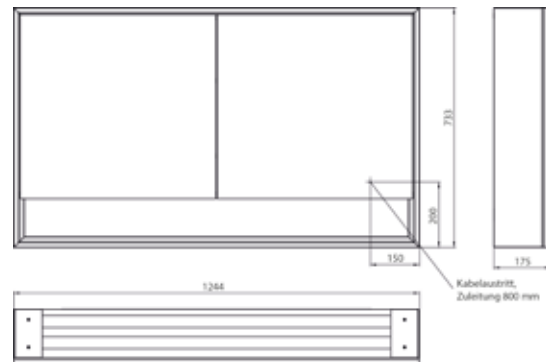

PRODUKTINFORMATION

Lichtspiegelschrank loft mit Unterfach, 1.200 mm, 2 Türen, Aufputzmodell mit verspiegelten Seitenwänden, IP 20. aluminium/spiegel

Art.-Nr.9798 052 18

Umlaufende LED-Beleuchtung, mit verspiegelter- oder weißer Glasrückwand, 2 stufenlos einstellbare Ablagen, 2 Türen, 2 Steckdosen, Lichtsteuerung über 3 kapazitive von außen bedienbare Touch-Bedienfelder (An/Aus, Helligkeit und Lichtfarbe - kalt/warm - stufenlos einstellbar), Kabeldurchlass nach außen bei geschlossenen Spiegeltüren. Offenes Unterfach (Höhe: 122 mm) über die komplette Breite mit verspiegelter Rückwand. Höhe: 733 mm