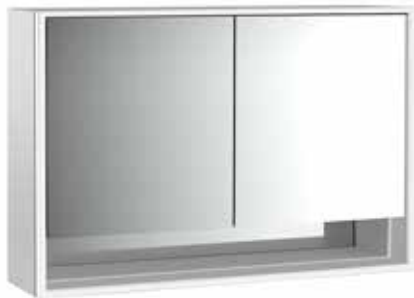

PRODUKTINFORMATION

Lichtspiegelschrank loft mit Unterfach, 1.200 mm, 2 Türen, Aufputzmodell mit verspiegelten Seitenwänden, IP 20. aluminium/spiegel

Art.-Nr.9798 052 18

Umlaufende LED-Beleuchtung, mit verspiegelter- oder weißer Glasrückwand, 2 stufenlos einstellbare Ablagen, 2 Türen, 2 Steckdosen, Lichtsteuerung über 3 kapazitive von außen bedienbare Touch-Bedienfelder (An/Aus, Helligkeit und Lichtfarbe - kalt/warm - stufenlos einstellbar), Kabeldurchlass nach außen bei geschlossenen Spiegeltüren. Offenes Unterfach (Höhe: 122 mm) über die komplette Breite mit verspiegelter Rückwand. Höhe: 733 mm