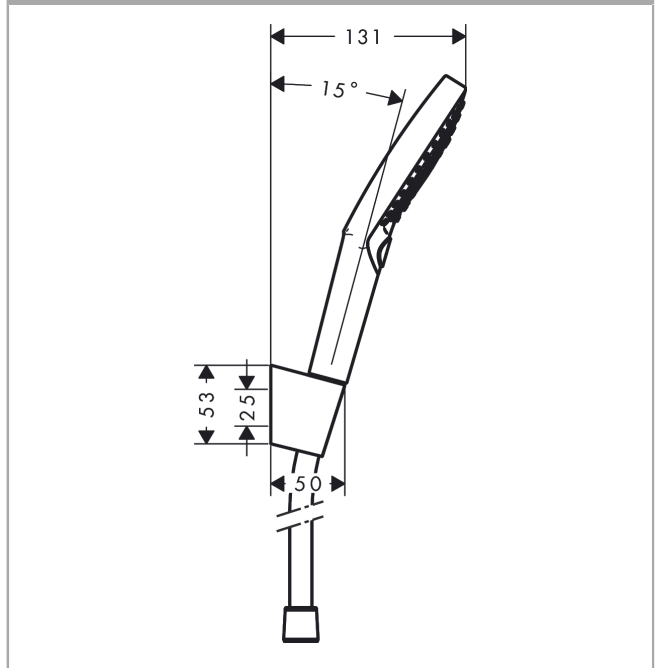

Raindance Select S
Brausenhalterset 120 3jet mit Brausenschlauch 160 cm
 Oberfläche: **Weiss/Chrom** Artikelnummer: **26721400**

Beschreibung

Merkmale

- besteht aus: Handbrause, Brausenhalter, Brausenschlauch
- Brausekopfgrösse: 125 mm
- integrierte Brausehalterfunktion
- Strahlart: RainAir, Rain, Whirl
- komfortable Strahlartenumstellung durch Select-Taste
- Maximale Durchflussmenge bei 3 bar: 15 l/min
- Mindestfliessdruck: 1 bar
- brauseseitiger Drehwirbel gegen lästiges Verdrehen des Brauseschlauches
- Brausehalter aus Kunststoff
- Wandbefestigung: Schraubbefestigung
- ausspülbare Siebdichtung

Artikeldetails

Preis exkl. MwSt.

153.00 CHF

Technologie

Produktabbildung

Maßzeichnung

Raindance Select S
Brausenhalterset 120 3jet mit Brausenschlauch 160 cm
 Oberfläche: Weiss/Chrom Artikelnummer: 26721400

Durchflussdiagramm

Die Verbrauchswerte wurden praxisnah mit den dazugehörigen Armaturen (Thermostat/Mischer/Unterputzventil) gemessen.

Raindance Select S
Brausenhalterset 120 3jet mit Brausenschlauch 160 cm
 Oberfläche: **Weiss/Chrom** Artikelnummer: **26721400**