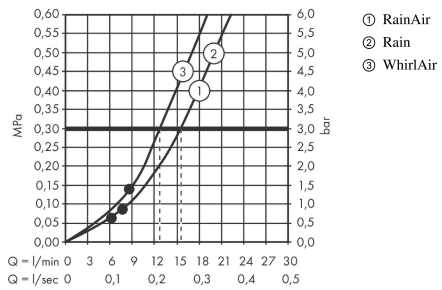

Raindance Select S
Brausenhalterset 120 3jet mit Brausenschlauch 160 cm
 Oberfläche: **Weiss/Chrom** Artikelnummer: **26721400**

Beschreibung

Merkmale

- besteht aus: Handbrause, Brausenhalter, Brausenschlauch
- Brausekopfgrösse: 125 mm
- integrierte Brausehalterfunktion
- Strahlart: RainAir, Rain, Whirl
- komfortable Strahlartenumstellung durch Select-Taste
- Maximale Durchflussmenge bei 3 bar: 15 l/min
- Mindestfliessdruck: 1 bar
- brauseseitiger Drehwirbel gegen lästiges Verdrehen des Brauseschlauches
- Brausehalter aus Kunststoff
- Wandbefestigung: Schraubbefestigung
- ausspülbare Siebdichtung

Artikeldetails

Preis exkl. MwSt.

153.00 CHF

Technologie

Produktabbildung

Maßzeichnung

Raindance Select S
Brausenhalterset 120 3jet mit Brausenschlauch 160 cm
 Oberfläche: Weiss/Chrom Artikelnummer: 26721400

Durchflussdiagramm

Die Verbrauchswerte wurden praxisnah mit den dazugehörigen Armaturen (Thermostat/Mischer/Unterputzventil) gemessen.

Raindance Select S
Brausenhalterset 120 3jet mit Brausenschlauch 160 cm
 Oberfläche: **Weiss/Chrom** Artikelnummer: **26721400**