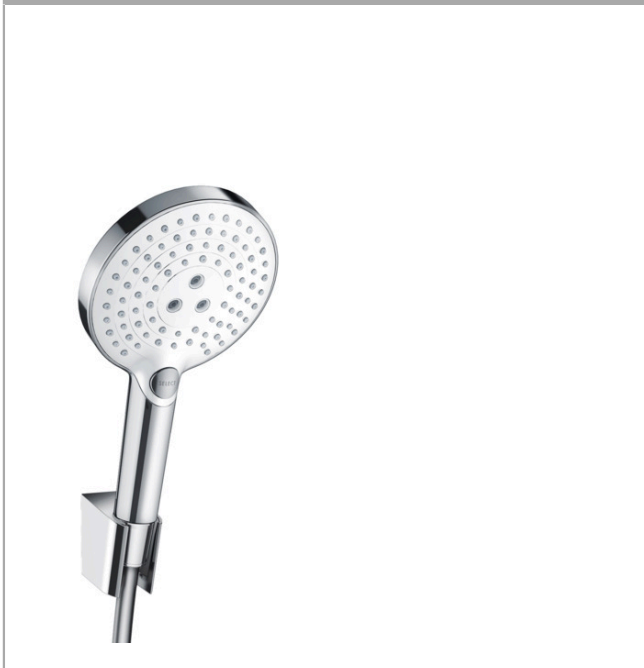

Raindance Select S
Brausenhalterset 120 3jet mit Brausenschlauch 160 cm
 Oberfläche: **Weiss/Chrom** Artikelnummer: **26721400**

Beschreibung

Merkmale

- besteht aus: Handbrause, Brausenhalter, Brausenschlauch
- Brausekopfgrösse: 125 mm
- integrierte Brausehalterfunktion
- Strahlart: RainAir, Rain, Whirl
- komfortable Strahlartenumstellung durch Select-Taste
- Maximale Durchflussmenge bei 3 bar: 15 l/min
- Mindestfliessdruck: 1 bar
- brauseseitiger Drehwirbel gegen lästiges Verdrehen des Brauseschlauches
- Brausehalter aus Kunststoff
- Wandbefestigung: Schraubbefestigung
- ausspülbare Siebdichtung

Artikeldetails

Preis exkl. MwSt.

153.00 CHF

Technologie

Produktabbildung

Maßzeichnung

Raindance Select S
Brausenhalterset 120 3jet mit Brausenschlauch 160 cm
 Oberfläche: Weiss/Chrom Artikelnummer: 26721400

Durchflussdiagramm

Die Verbrauchswerte wurden praxisnah mit den dazugehörigen Armaturen (Thermostat/Mischer/Unterputzventil) gemessen.

Raindance Select S
Brausenhalterset 120 3jet mit Brausenschlauch 160 cm
 Oberfläche: **Weiss/Chrom** Artikelnummer: **26721400**

Explosionszeichnung

Baujahr: >10/14

Raindance Select S
Brausenhalterset 120 3jet mit Brausenschlauch 160 cm
 Oberfläche: **Weiss/Chrom** Artikelnummer: **26721400**

Ersatzteilliste

Baujahr: >10/14

Pos.	Beschreibung	Artikelnummer	Preis	VE
1	Handbrause	26530400	-	1
2	Filtereinsatz	97708000	5.40 CHF	1
3	Handbrausenhalter	28331000	-	1
4	Befestigungsteile	40915000	11.90 CHF	1
5	Brausenschlauch Isiflex'B 1,60 m	28276000	-	1
6	Dichtung	98058000	3.25 CHF	1