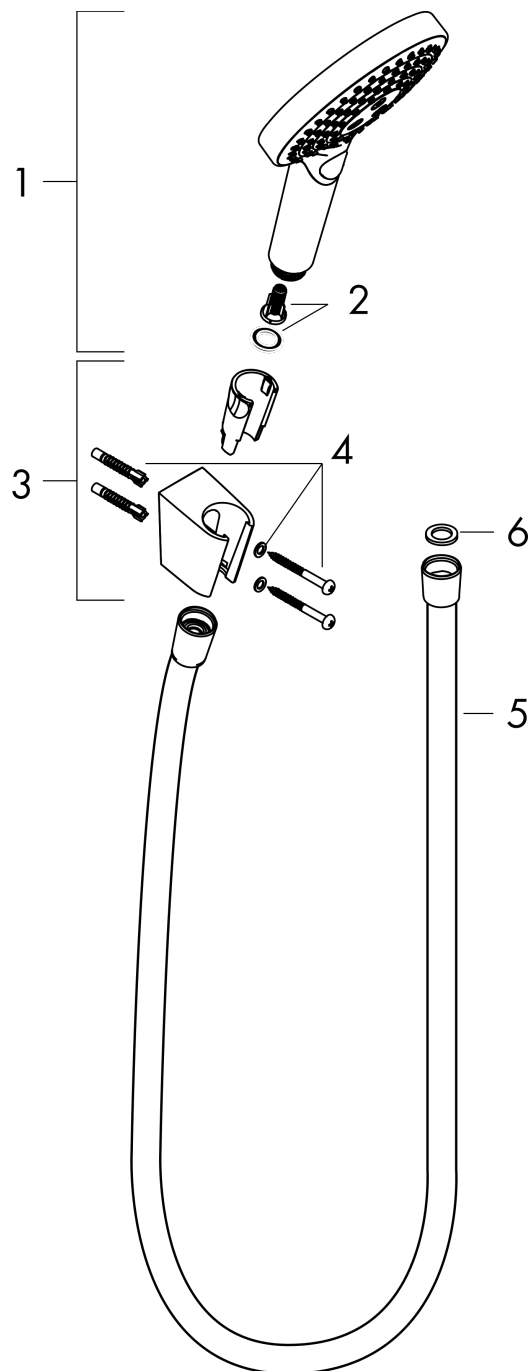

Raindance Select S
Brausenhalterset 120 3jet mit Brausenschlauch 160 cm
 Oberfläche: **Weiss/Chrom** Artikelnummer: **26721400**

Beschreibung

Merkmale

- besteht aus: Handbrause, Brausenhalter, Brausenschlauch
- Brausekopfgrösse: 125 mm
- integrierte Brausehalterfunktion
- Strahlart: RainAir, Rain, Whirl
- komfortable Strahlartenumstellung durch Select-Taste
- Maximale Durchflussmenge bei 3 bar: 15 l/min
- Mindestfliessdruck: 1 bar
- brauseseitiger Drehwirbel gegen lästiges Verdrehen des Brauseschlauches
- Brausehalter aus Kunststoff
- Wandbefestigung: Schraubbefestigung
- ausspülbare Siebdichtung

Artikeldetails

Preis exkl. MwSt.

153.00 CHF

Technologie

Produktabbildung

Maßzeichnung

Raindance Select S
Brausenhalterset 120 3jet mit Brausenschlauch 160 cm
 Oberfläche: Weiss/Chrom Artikelnummer: 26721400

Durchflussdiagramm

Die Verbrauchswerte wurden praxisnah mit den dazugehörigen Armaturen (Thermostat/Mischer/Unterputzventil) gemessen.

Raindance Select S
Brausenhalterset 120 3jet mit Brausenschlauch 160 cm
 Oberfläche: **Weiss/Chrom** Artikelnummer: **26721400**

Explosionszeichnung

Baujahr: >10/14

Raindance Select S
Brausenhalterset 120 3jet mit Brausenschlauch 160 cm
 Oberfläche: **Weiss/Chrom** Artikelnummer: **26721400**

Ersatzteilliste

Baujahr: >10/14

Pos.	Beschreibung	Artikelnummer	Preis	VE
1	Handbrause	26530400	-	1
2	Filtereinsatz	97708000	5.40 CHF	1
3	Handbrausenhalter	28331000	-	1
4	Befestigungsteile	40915000	11.90 CHF	1
5	Brausenschlauch Isiflex'B 1,60 m	28276000	-	1
6	Dichtung	98058000	3.25 CHF	1