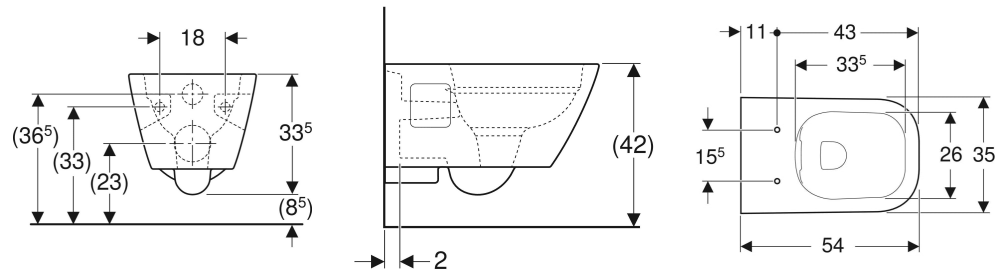

Geberit Renova Plan Wand-WC Tiefspüler, teilgeschlossenes Keramikdesign, Rimfree

VERWENDUNGSZWECKE

- Für UP-Spülkästen
- Für Druckspüler

EIGENSCHAFTEN

- Wandhängend

- Tiefspül-WC
- Abgang horizontal
- Spülrandlose WC-Keramik mit Rimfree-Spültechnik
- Typ 1, Vollmenge 6 / 5 / 4 l, nach EN 997
- Spült mit 4 l
- Teilgeschlossenes Keramikdesign

TECHNISCHE DATEN

Werkstoff	Sanitärkeramik
Befestigungsabstand	18 cm

ZUSÄTZLICH ZU BESTELLEN

- WC-Sitz

Art.-Nr.	Farbe / Oberfläche	B cm	H cm	T cm	Abgang	VE1 St.	VE2 St.
500.378.01.8	weiß / KeraTect	35	33.5	54	horizontal	1	14