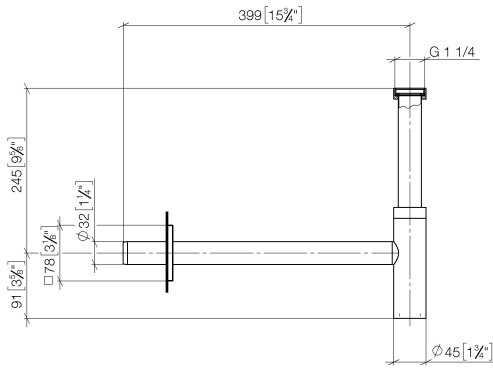

10 060 780 Produktversion ab 01.06.2024

- Rosette 78 x 78 mm

	Dark Platinum gebürstet	10 060 780-99
	Chrom	10 060 780-00
	Platin gebürstet	10 060 780-06
	Platin	10 060 780-08
	Weiß matt	10 060 780-10
	Dark Brass matt	10 060 780-16
	Dark Bronze matt	10 060 780-17
	Dark Chrome	10 060 780-19
	Light Gold gebürstet	10 060 780-27
	Messing gebürstet (23kt Gold)	10 060 780-28
	Schwarz matt	10 060 780-33
	Bronze gebürstet	10 060 780-42
	Champagne gebürstet (22kt Gold)	10 060 780-46
	Champagne (22kt Gold)	10 060 780-47
	Cyprum	10 060 780-49
	Chrom gebürstet	10 060 780-93

10 060 780 Produktversion ab 01.06.2024

mm [inches]

10 060 780 Produktversion ab 01.06.2024

Ersatzteile für die
anderen
Oberflächenvarianten
finden Sie hier:
Chrom

Ersatzteilstückliste

Nr.	Artikelnummer	Benennung	Verbaumenge	Lieferzeit
1	09 14 20 060 90	Dichtung NBR 70 -	1,00	2
9	09 21 02 004-99	Abdeckung Ø 39,5 x 7 mm - Dark Platinum gebürstet	1,00	20
7	04 11 01 045 00-99	Körper für Geruchverschluss Ø 45 x 149 mm - Dark Platinum gebürstet	1,00	20
2	09 28 23 007-99	Rohr für Geruchverschluss Ø 32 x Ø 39 x 200 mm - Dark Platinum gebürstet	1,00	20
5	09 28 23 019-99	Rohr für Geruchverschluss Ø 37,1 x 123,5 mm - Dark Platinum gebürstet	1,00	-
Ersatzteil nicht mehr bestellbar, bitte bestellen Sie den Nachfolgeartikel				
12	09 27 78 021-99	Rosette 78 x 78 x 8 x Ø 32,6 mm - Dark Platinum gebürstet	1,00	-
Ersatzteil nicht mehr bestellbar, bitte bestellen Sie den Nachfolgeartikel				
11	09 28 23 018-99	Rohr für Geruchverschluss Ø 32 x 375 mm - Dark Platinum gebürstet	1,00	20
10	09 14 10 112 90	O-Ring 24,0 x 2,0 mm -	2,00	2
4	09 14 03 015 90	Dichtung Profildichtung Geruchverschluss Ø 39 x 12 mm	1,00	2
6	09 14 10 149 90	O-Ring 34 x 2,5 mm -	1,00	2
8	09 14 10 148 90	O-Ring 32 x 2,5 mm -	2,00	2
3	09 23 30 022-99	Befestigung für Geruchverschluss ohne Schlüsselfläche 1 1/4" - Dark Platinum gebürstet	2,00	20