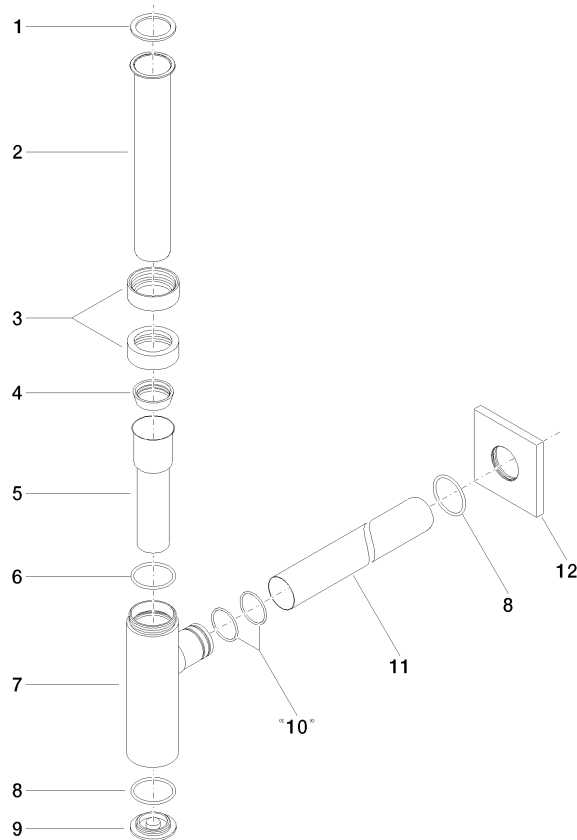

10 060 780 Produktversion ab 01.06.2024

- Rosette 78 x 78 mm

	Dark Platinum gebürstet	10 060 780-99
	Chrom	10 060 780-00
	Platin gebürstet	10 060 780-06
	Platin	10 060 780-08
	Weiß matt	10 060 780-10
	Dark Brass matt	10 060 780-16
	Dark Bronze matt	10 060 780-17
	Dark Chrome	10 060 780-19
	Light Gold gebürstet	10 060 780-27
	Messing gebürstet (23kt Gold)	10 060 780-28
	Schwarz matt	10 060 780-33
	Bronze gebürstet	10 060 780-42
	Champagne gebürstet (22kt Gold)	10 060 780-46
	Champagne (22kt Gold)	10 060 780-47
	Cyprum	10 060 780-49
	Chrom gebürstet	10 060 780-93

10 060 780 Produktversion ab 01.06.2024

mm [inches]

10 060 780 Produktversion ab 01.06.2024

Ersatzteile für die
anderen
Oberflächenvarianten
finden Sie hier:
Chrom

Ersatzteilstückliste

Nr.	Artikelnummer	Benennung	Verbaumenge	Lieferzeit
1	09 14 20 060 90	Dichtung NBR 70 -	1,00	2
9	09 21 02 004-99	Abdeckung Ø 39,5 x 7 mm - Dark Platinum gebürstet	1,00	20
7	04 11 01 045 00-99	Körper für Geruchverschluss Ø 45 x 149 mm - Dark Platinum gebürstet	1,00	20
2	09 28 23 007-99	Rohr für Geruchverschluss Ø 32 x Ø 39 x 200 mm - Dark Platinum gebürstet	1,00	20
5	09 28 23 019-99	Rohr für Geruchverschluss Ø 37,1 x 123,5 mm - Dark Platinum gebürstet	1,00	-
Ersatzteil nicht mehr bestellbar, bitte bestellen Sie den Nachfolgeartikel				
12	09 27 78 021-99	Rosette 78 x 78 x 8 x Ø 32,6 mm - Dark Platinum gebürstet	1,00	-
Ersatzteil nicht mehr bestellbar, bitte bestellen Sie den Nachfolgeartikel				
11	09 28 23 018-99	Rohr für Geruchverschluss Ø 32 x 375 mm - Dark Platinum gebürstet	1,00	20
10	09 14 10 112 90	O-Ring 24,0 x 2,0 mm -	2,00	2
4	09 14 03 015 90	Dichtung Profildichtung Geruchverschluss Ø 39 x 12 mm	1,00	2
6	09 14 10 149 90	O-Ring 34 x 2,5 mm -	1,00	2
8	09 14 10 148 90	O-Ring 32 x 2,5 mm -	2,00	2
3	09 23 30 022-99	Befestigung für Geruchverschluss ohne Schlüsselfläche 1 1/4" - Dark Platinum gebürstet	2,00	20