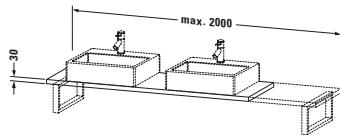

Konsole

Basis Angaben	
Langbezeichnung	Duravit L-Cube Konsole, Nussbaum Matt, Rechteckig, Anzahl Ausschnitte: 2 – LC105C07979
Artikel Nr.	LC105C07979

Spezifikationen	
Anzahl Ausschnitte	2
Compact	✓
Oberfläche	Dekor
Oberflächenbehandlung	Direktbeschichtet

Montage	
Montageart	Wandmontage
Einbauart	Vorwand

Farbe	
Farbwert	Nussbaum
Glanzgrad	Matt

Material	
Material	Hochverdichtete Dreischicht-Holzspanplatte

Waschplatz	
Position Becken	Links / Rechts
Anzahl Waschplätze	2

Features	
Hahnlochbohrungen möglich	✓

Lieferumfang	
Technische Dokumentation	
Inkl. Montageanleitung	digital und gedruckt

Logistik	
Artikelgewicht	14,5 kg
Verkaufsverpackung	
Art Verkaufsverpackung	Karton
Menge / Verkaufsverpackung	1 Stk.
Ab Werk verpackt	✓
Breite Verkaufsverpackung inkl. Artikel	615 mm
Höhe Verkaufsverpackung inkl. Artikel	2080 mm
Tiefe Verkaufsverpackung inkl. Artikel	140 mm
Gewicht Verkaufsverpackung inkl. Artikel	14,5 kg
Anzahl Packstücke	1

Vermaßung	
Breite / Länge	800 mm
Min. Variable Breite / Länge	800 mm
Max. Variable Breite / Länge	2000 mm
Höhe	30 mm
Tiefe / Breite	480 mm

Weitere Informationen finden Sie hier

<https://pro.duravit.de/p/LC105C07979>