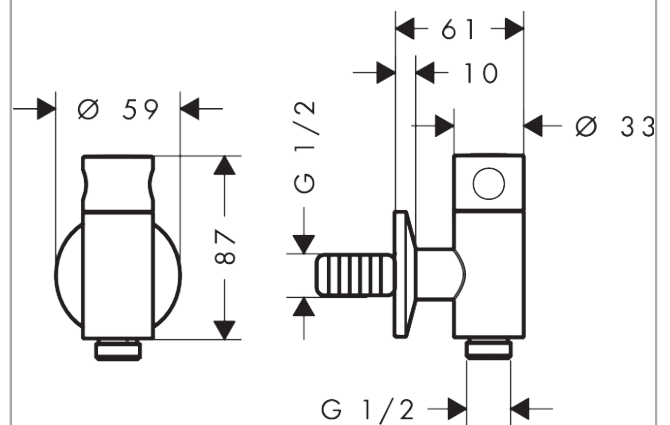

AXOR One

Wandanschluss Stop mit Absperrventil

Oberfläche: **Brushed Brass** Artikelnummer: **48781950**

Beschreibung

Merkmale

- Anschlussart: DN15
- Schlauchanschluss DN15
- mit Rückflussverhinderer
- maximale Durchflussmenge bei 3 bar: 21,8 l/min

Produktabbildung

Maßzeichnung

Durchflussdiagramm