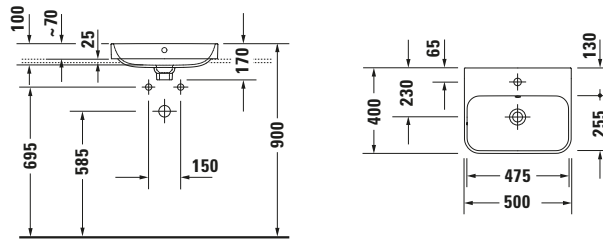

Aufsatzbecken

Basis Angaben

| | |
|-----------------|--|
| Langbezeichnung | Duravit Happy D.2 Aufsatzbecken 500 mm Anthrazit Matt, Hahnlochbank, Anzahl Hahnlöcher pro Waschplatz: 0, Überlauf, Geschliffen – 2360501360 |
|-----------------|--|

Beschreibungstexte

| | |
|--------------------|---|
| Ausschreibungstext | Duravit Happy D.2 Aufsatzbecken Anthrazit Matt 500 mm, Designer: sieger design, Sanitärkeramik, Aufsatz, Überlauf, Position Ablauf: Mitte, Geschliffen, Ablagefläche: Hahnlochbank, Anzahl Becken: 1, Beckenform: Rechteckig, Position Becken: Mitte, Position Hahnloch: Ohne, Anthrazit Matt, Geeignet für Möbel, Hahnlochbank, Inkl. Keramische Ventilabdeckhaube, Inkl. Push-Open Ventil, CE-Kennzeichen-1: EN 14688, EAN Nr.: 4053424896878, Artikelgewicht: 9,9 kg, Beckenbreite: 475 mm, Beckentiefe: 255 mm, Abmessungen (Breite / Länge x Tiefe / Breite x Höhe): 500 x 400 x 170 mm, Artikel Nr.: 2360501360 |
|--------------------|---|