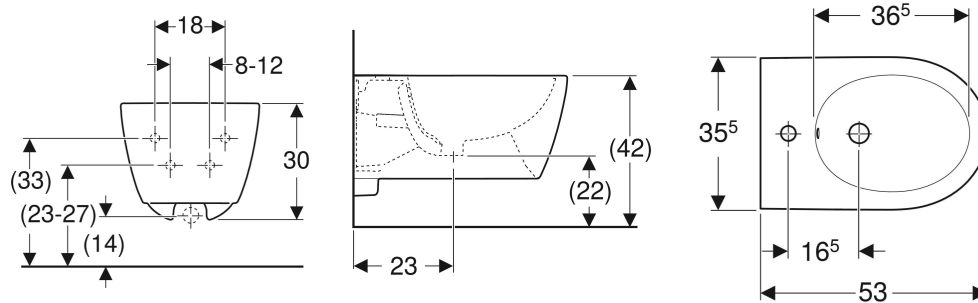

# Geberit iCon Wandbidet geschlossenes Keramikdesign

## EIGENSCHAFTEN

- Wandhängend

- Wasseranschluss verdeckt
- Einfache Befestigung mit Easy Fast Fixing (Typ EFF3)
- Geschlossenes Keramikdesign
- Verdeckte Befestigung

## LIEFERUMFANG

- Befestigungsmaterial

Art.-Nr.	Farbe / Oberfläche	Überlauf	B cm	H cm	T cm	VE1 St.	VE2 St.
501.898.00.1	weiß	sichtbar, symmetrisch	35.5	30	53	1	12