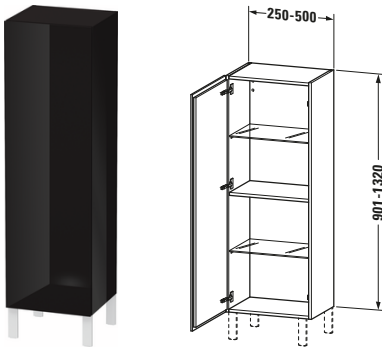

L-Cube # LC1190R4040

Design by Christian Werner

Halbhochschrank

Basis Angaben	
Langbezeichnung	Duravit L-Cube Halbhochschrank Individual, Schwarz Hochglanz, Rechteckig, Anzahl Türen: 1 – LC1190R4040
Artikel Nr.	LC1190R4040

Spezifikationen	
Tür	
Anzahl Türen	1
Türanschlag	Rechts
Böden	
Anzahl Glasfachböden	2
Anzahl Holzfachböden	1
Montage	
Montageart	Wandhängend / Wandmontage
Montagegrad	Montiert
Farbe	
Farbwert	Schwarz
Glanzgrad	Hochglanz
Front	
Farbwert Front	Schwarz
Glanzgrad Front	Hochglanz
Material Front	Hochverdichtete MDF-Platte
Korpus	
Farbwert Korpus	Schwarz
Glanzgrad Korpus	Hochglanz
Material Korpus	Hochverdichtete MDF-Platte
Oberfläche Korpus	Lack
Griff	
Ausführung Griff	Grifflos

Features	
Automatiktürscharnier mit Dämpfung	✓
Füße	Optional

Lieferumfang	
Montage	
Inkl. Befestigungsmaterial	✓
Technische Dokumentation	
Inkl. Montageanleitung	digital und gedruckt

Logistik	
Artikelgewicht	34 kg
Verkaufsverpackung	
Art Verkaufsverpackung	Karton
Menge / Verkaufsverpackung	1 Stk.
Ab Werk verpackt	✓
Breite Verkaufsverpackung inkl. Artikel	550 mm
Höhe Verkaufsverpackung inkl. Artikel	1345 mm
Tiefe Verkaufsverpackung inkl. Artikel	410 mm
Gewicht Verkaufsverpackung inkl. Artikel	34 kg
Anzahl Packstücke	1

Passende Produkte	
Passende Artikel	
	Sockelfuß # UV9993 Universal
	Sockelfuß # UV9991 Universal

Vermaßung	
Breite / Länge	250 mm
Min. Variable Breite / Länge	250 mm
Max. Variable Breite / Länge	500 mm
Höhe	901 mm
Tiefe / Breite	200 mm
Min. Wandabstand	50 mm
Min. Abstand Anbau Möbel	50 mm