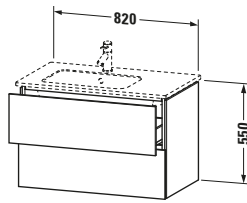

Waschtischunterbau wandhängend

Basis Angaben	
Langbezeichnung	Duravit L-Cube Waschtischunterbau wandhängend, Nussbaum gebürstet Matt, Rechteckig, Anzahl Schubkästen: 2, Tip-on Technik – LC629106969

Lieferumfang	
Montage	
Inkl. Befestigungsmaterial	✓
Technische Dokumentation	
Inkl. Montageanleitung	digital und gedruckt

Spezifikationen	
Anzahl Schubkästen	2
Für Anzahl Waschtische	1
Montagegrad	Montiert
Waschplatz	
Position Becken	Links
Montage	
Montageart	Montage unter Waschtisch / Wandhängend / Wandmontage
Farbe	
Farbwert	Nussbaum gebürstet
Glanzgrad	Matt
Front	
Farbwert Front	Nussbaum gebürstet
Glanzgrad Front	Matt
Korpus	
Glanzgrad Korpus	Matt
Material Korpus	Hochverdichtete Dreischicht-Holzspanplatte
Oberfläche Korpus	Echtholz furnier
Griff	
Ausführung Griff	Grifflos

Logistik	
Artikelgewicht	33,1 kg
Verkaufsverpackung	
Art Verkaufsverpackung	Karton
Menge / Verkaufsverpackung	1 Stk.
Ab Werk verpackt	✓
Breite Verkaufsverpackung inkl. Artikel	630 mm
Höhe Verkaufsverpackung inkl. Artikel	860 mm
Tiefe Verkaufsverpackung inkl. Artikel	565 mm
Gewicht Verkaufsverpackung inkl. Artikel	37 kg
Anzahl Packstücke	1

Vermaßung	
Breite / Länge	820 mm
Höhe	550 mm
Tiefe / Breite	481 mm
Min. Wandabstand	0 mm

Weitere Informationen finden Sie hier

<https://pro.duravit.de/p/LC629106969>