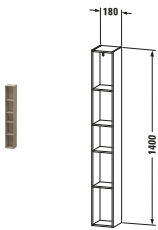

Regalelement

Basis Angaben	
Langbezeichnung	Duravit L-Cube Regalelement, Leinen Matt, Rechteckig – LC120607575
Artikel Nr.	LC120607575

Spezifikationen	
Anzahl offener Fächer	5
Montagegrad	Montiert
Oberfläche	Dekor
Oberflächenbehandlung	Direktbeschichtet

Ablage	
Anzahl Ablageflächen	5

Montage	
Montageart	Wandhängend / Wandmontage

Farbe	
Farbwert	Leinen
Glanzgrad	Matt

Material	
Material	Hochverdichtete Dreischicht-Holzspanplatte

Lieferumfang	
Technische Dokumentation	
Inkl. Montageanleitung	digital und gedruckt

Logistik	
Artikelgewicht	7,5 kg
Verkaufsverpackung	
Art Verkaufsverpackung	Karton
Menge / Verkaufsverpackung	1 Stk.
Ab Werk verpackt	✓
Breite Verkaufsverpackung inkl. Artikel	225 mm
Höhe Verkaufsverpackung inkl. Artikel	1430 mm
Tiefe Verkaufsverpackung inkl. Artikel	225 mm
Gewicht Verkaufsverpackung inkl. Artikel	7,5 kg
Anzahl Packstücke	1

Vermaßung	
Breite / Länge	180 mm
Min. Variable Breite / Länge	0 mm
Max. Variable Breite / Länge	0 mm
Höhe	1400 mm
Tiefe / Breite	180 mm

Weitere Informationen finden Sie hier

<https://pro.duravit.de/p/LC120607575>