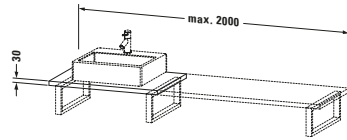

DuraStyle # DS106C03030

Design by Matteo Thun & Antonio Rodriguez

Konsole

Basis Angaben	
Langbezeichnung	Duravit DuraStyle Konsole, Eiche Natur Matt, Rechteckig, Anzahl Ausschnitte: 1 – DS106C03030
Artikel Nr.	DS106C03030

Spezifikationen	
Anzahl Ausschnitte	1
Oberfläche	Dekor
Oberflächenbehandlung	Direktbeschichtet

Montage	
Montageart	Wandhängend / Wandmontage
Einbauart	Vorwand

Farbe	
Farbwert	Eiche Natur
Glanzgrad	Matt

Material	
Material	Hochverdichtete Dreischicht-Holzspanplatte

Waschplatz	
Position Becken	Links / Mitte / Rechts

Features	
Hahnlochbohrungen möglich	✓

Lieferumfang

Technische Dokumentation	
Inkl. Montageanleitung	digital und gedruckt

Logistik	
Artikelgewicht	16,5 kg
Verkaufsverpackung	
Art Verkaufsverpackung	Karton
Menge / Verkaufsverpackung	1 Stk.
Ab Werk verpackt	✓
Breite Verkaufsverpackung inkl. Artikel	615 mm
Höhe Verkaufsverpackung inkl. Artikel	2080 mm
Tiefe Verkaufsverpackung inkl. Artikel	140 mm
Gewicht Verkaufsverpackung inkl. Artikel	20,5 kg
Anzahl Packstücke	1

Vermaßung	
Breite / Länge	800 mm
Min. Variable Breite / Länge	800 mm
Max. Variable Breite / Länge	2000 mm
Höhe	30 mm
Tiefe / Breite	550 mm

Weitere Informationen finden Sie hier

<https://pro.duravit.de/p/DS106C03030>