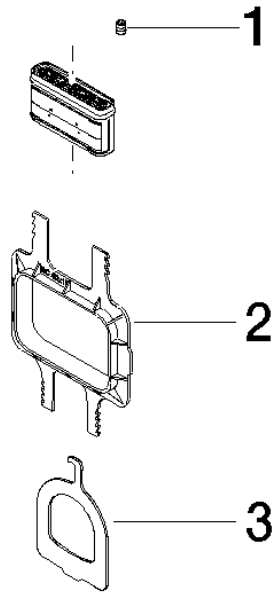

90 29 03 109 00 90

Luftsprudlereinsatz 5,7 l/min. -

ERSATZTEILE

90 29 03 109 00 90

Luftsprudlereinsatz 5,7 l/min. -

ERSATZTEILE

90 29 03 109 00 90

90 29 03 109 00 90

### Ersatzteilstückliste

Nr.	Artikelnummer	Benennung	Verbaumenge	Lieferzeit
1	09 31 11 064 90	Befestigung Gewindestift mit Innensechskant mit Kegelkuppe M3 x 4 mm -	1,00	2
3	04 30 09 021 00 90	Montageschlüssel für Luftsprudler rechteckig -	1,00	2
2	04 30 09 068 00 90	Montageschlüssel für Luftsprudler rechteckig -	1,00	2