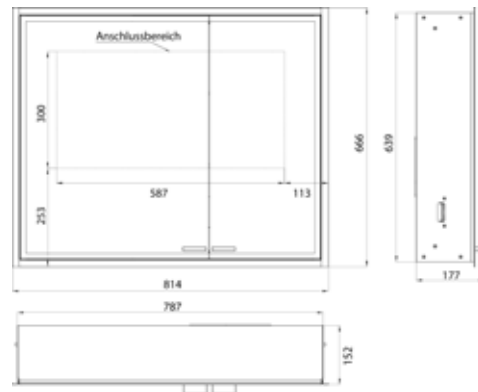

PRODUKTINFORMATION

Lichtspiegelschrank prestige 2, 815 mm, Unterputzmodell, breite Tür links, IP 44 aluminium

Art.-Nr.9897 071 03

Stufenlose Lichtsteuerung An/Aus, Helligkeit und Lichtfarbe (2.700 bis 6.500 K) über drei integrierte Touchbedienfelder, Umlaufende LED-Beleuchtung, verspiegelte Rückwand, 2 stufenlos einstellbare Glasablagen, 2 Steckdosen, Höhe: 666 mm