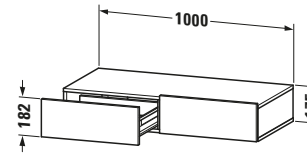

**Schubkastenablage**

Basis Angaben	
Langbezeichnung	Duravit DuraStyle Schubkastenablage, Weiß, Rechteckig, Anzahl Schubkästen: 2 – DS827002243
Artikel Nr.	DS827002243

Spezifikationen	
Anzahl Schubkästen	2
Montagegrad	Montiert
<b>Montage</b>	
Montageart	Wandhängend / Wandmontage
<b>Farbe</b>	
Farbwert	Weiß
<b>Front</b>	
Farbwert Front	Weiß
Glanzgrad Front	Hochglanz
Material Front	Hochverdichtete Dreischicht-Holzspanplatte
<b>Korpus</b>	
Farbwert Korpus	Basalt
Glanzgrad Korpus	Matt
Material Korpus	Hochverdichtete Dreischicht-Holzspanplatte
Oberfläche Korpus	Dekor
<b>Griff</b>	
Ausführung Griff	Grifflos

Features	
Selbsteinzug mit Dämpfung	✓

Lieferumfang	
Inkl. Konsolenplatte	✓
<b>Montage</b>	
Inkl. Befestigungsmaterial	✓
<b>Technische Dokumentation</b>	
Inkl. Montageanleitung	digital und gedruckt

Logistik	
Artikelgewicht	23,5 kg
<b>Verkaufsverpackung</b>	
Art Verkaufsverpackung	Karton
Menge / Verkaufsverpackung	1 Stk.
Ab Werk verpackt	✓
Breite Verkaufsverpackung inkl. Artikel	1050 mm
Höhe Verkaufsverpackung inkl. Artikel	490 mm
Tiefe Verkaufsverpackung inkl. Artikel	235 mm
Gewicht Verkaufsverpackung inkl. Artikel	28 kg
Anzahl Packstücke	1

Passende Produkte	
<b>Passende Artikel</b>	
	Sitzkissen # DS9938 DuraStyle

Vermaßung	
Breite / Länge	1000 mm
Höhe	182 mm
Tiefe / Breite	440 mm

Weitere Informationen finden Sie hier

<https://pro.duravit.de/p/DS827002243>