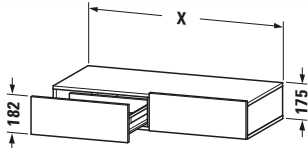

**Schubkastenablage**

Basis Angaben	
Langbezeichnung	Duravit DuraStyle Schubkastenablage, Weiß, Rechteckig, Anzahl Schubkästen: 2 – DS827002243
Artikel Nr.	DS827002243

Spezifikationen	
Anzahl Schubkästen	2
Montagegrad	Montiert
<b>Montage</b>	
Montageart	Wandhängend / Wandmontage
<b>Farbe</b>	
Farbwert	Weiß
<b>Front</b>	
Farbwert Front	Weiß
Glanzgrad Front	Hochglanz
Material Front	Hochverdichtete Dreischicht-Holzspanplatte
<b>Korpus</b>	
Farbwert Korpus	Basalt
Glanzgrad Korpus	Matt
Material Korpus	Hochverdichtete Dreischicht-Holzspanplatte
Oberfläche Korpus	Dekor
<b>Griff</b>	
Ausführung Griff	Grifflos

Features	
Selbsteinzug mit Dämpfung	✓

Lieferumfang	
Inkl. Konsolenplatte	✓
<b>Montage</b>	
Inkl. Befestigungsmaterial	✓
<b>Technische Dokumentation</b>	
Inkl. Montageanleitung	digital und gedruckt

Logistik	
Artikelgewicht	23,5 kg
<b>Verkaufsverpackung</b>	
Art Verkaufsverpackung	Karton
Menge / Verkaufsverpackung	1 Stk.
Ab Werk verpackt	✓
Breite Verkaufsverpackung inkl. Artikel	1050 mm
Höhe Verkaufsverpackung inkl. Artikel	490 mm
Tiefe Verkaufsverpackung inkl. Artikel	235 mm
Gewicht Verkaufsverpackung inkl. Artikel	28 kg
Anzahl Packstücke	1

Passende Produkte	
<b>Passende Artikel</b>	
	Sitzkissen # DS9938 DuraStyle

Vermaßung	
Breite / Länge	1000 mm
Höhe	182 mm
Tiefe / Breite	440 mm

Weitere Informationen finden Sie hier

<https://pro.duravit.de/p/DS827002243>