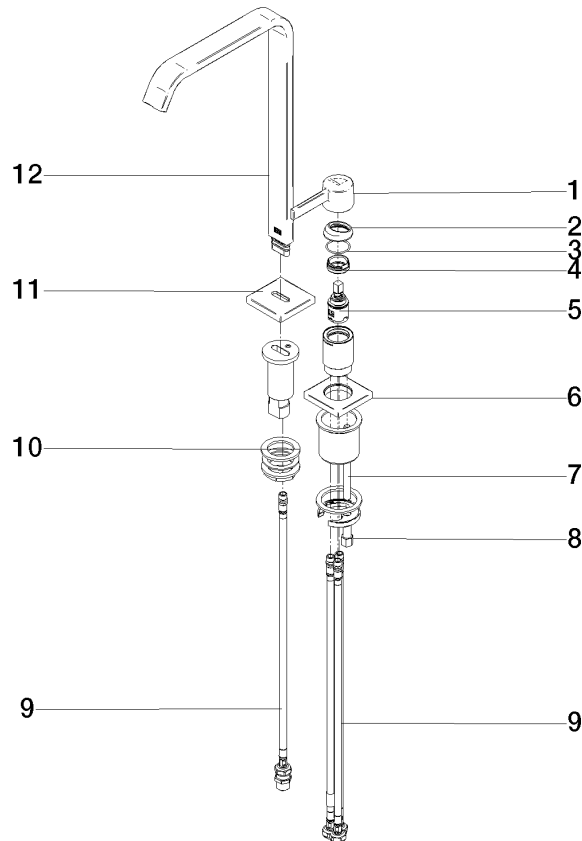

IMO Waschtisch-Zweilochbatterie mit hohem Auslauf ohne Ablaufgarnitur - Light Gold gebürstet

IMO

29 218 671 Produktversion ab 01.04.2024

- Ausladung 220 mm
- starrer Auslauf
- rechteckiger luftangereicherter Strahl
- Armaturenhöhe 361 mm
- Höhe bis Luftsprudler 317 mm
- Bohrungsdurchmesser Auslauf 35 mm
- Bohrungsdurchmesser Seitenventil 35 mm
- 1x Druckschlauch M 10 x 1 eingeschraubt, dichtheitsgeprüft
- 2x Druckschlauch M 10 x 1 eingeschraubt, dichtheitsgeprüft
- Durchfluss max. 4,6 l/min
- bleifrei
- Dieses Produkt leistet einen Beitrag zur Erfüllung der Vorgaben von nachhaltigen Gebäudezertifizierungen, z.B. LEED®, BREEAM®, DGNB

Ü-Zeichen

IMO Waschtisch-Zweilochbatterie mit hohem Auslauf ohne Ablaufgarnitur - Light Gold gebürstet

IMO

29 218 671 Produktversion ab 01.04.2024

Zertifikate

LGA_38

IMO Waschtisch-Zweilochbatterie mit hohem Auslauf ohne Ablaufgarnitur - Light Gold gebürstet

IMO

29 218 671 Produktversion ab 01.04.2024

Ersatzteile für die
anderen
Oberflächenvarianten
finden Sie hier:
Chrom

Ersatzteilstückliste

Nr.	Artikelnummer	Benennung	Verbaumenge	Lieferzeit
1	90 20 67 029 00-27	Hebel EHM Ø 38 x 31 x 100 mm - Light Gold gebürstet	1,00	20
12	90 28 22 419 00-27	Auslauf 372 x 230 x 32 mm - Light Gold gebürstet	1,00	20
10	04 23 10 009 01 90	Befestigung mit Dichtungen M32 x 1,5 -	1,00	2
5	90 15 05 042 00 90	Kartusche Ø 25 x 52 mm -	1,00	2
11	09 27 78 034-27	Rosette für Standauslauf Waschtisch ohne Ablaufgarnitur 60 x 60 x 9 mm - Light Gold gebürstet	1,00	30
9	04 30 04 104 00 90	Druckschlauch M10x1 x 3/8" x 420 mm -	4,00	2
2	09 28 30 026-27	Haube	1,00	60
6	90 27 67 019 00-27	Rosette 60 x 60 x 9 mm - Light Gold gebürstet	1,00	20
4	09 24 04 266 90	Befestigung Ø 28 x 10,8 mm -	1,00	2
8	04 30 11 038 92 90	Befestigung mit O-Ring Ø40 x 4 mm mit Flachdichtung Ø 52 x 57 mm -	1,00	2
7	09 31 11 012 90	Befestigung Gewindebolzen M8 x110 mm -	1,00	2
3	09 14 10 091 90	O-Ring NBR 70 26,5 x 1,72 mm -	1,00	2