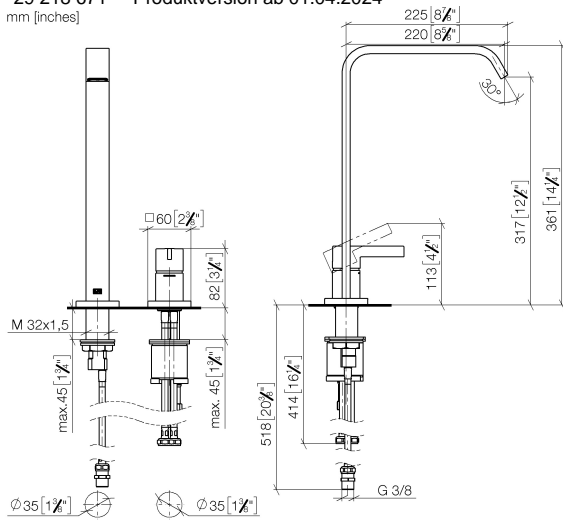

IMO Waschtisch-Zweilochbatterie mit hohem Auslauf ohne Ablaufgarnitur - Light Gold gebürstet

IMO

29 218 671 Produktversion ab 01.04.2024

- Ausladung 220 mm
- starrer Auslauf
- rechteckiger luftangereicherter Strahl
- Armaturenhöhe 361 mm
- Höhe bis Luftsprudler 317 mm
- Bohrungsdurchmesser Auslauf 35 mm
- Bohrungsdurchmesser Seitenventil 35 mm
- 1x Druckschlauch M 10 x 1 eingeschraubt, dichtheitsgeprüft
- 2x Druckschlauch M 10 x 1 eingeschraubt, dichtheitsgeprüft
- Durchfluss max. 4,6 l/min
- bleifrei
- Dieses Produkt leistet einen Beitrag zur Erfüllung der Vorgaben von nachhaltigen Gebäudezertifizierungen, z.B. LEED®, BREEAM®, DGNB

**IMO Waschtisch-Zweilochbatterie mit hohem Auslauf ohne Ablaufgarnitur -
Light Gold gebürstet**

IMO

29 218 671 Produktversion ab 01.04.2024
mm [inches]

Durchflussdiagramm

Codes & Standards

DIN 4109

ISO 3822

IMO

29 218 671 Produktversion ab 01.04.2024

Ersatzteile für die
anderen
Oberflächenvarianten
finden Sie hier:
Chrom

Ersatzteilstückliste

Nr.	Artikelnummer	Benennung	Verbaumenge	Lieferzeit
1	90 20 67 029 00-27	Hebel EHM Ø 38 x 31 x 100 mm - Light Gold gebürstet	1,00	20
12	90 28 22 419 00-27	Auslauf 372 x 230 x 32 mm - Light Gold gebürstet	1,00	20
10	04 23 10 009 01 90	Befestigung mit Dichtungen M32 x 1,5 -	1,00	2
5	90 15 05 042 00 90	Kartusche Ø 25 x 52 mm -	1,00	2
11	09 27 78 034-27	Rosette für Standauslauf Waschtisch ohne Ablaufgarnitur 60 x 60 x 9 mm - Light Gold gebürstet	1,00	30
9	04 30 04 104 00 90	Druckschlauch M10x1 x 3/8" x 420 mm -	4,00	2
2	09 28 30 026-27	Haube	1,00	60
6	90 27 67 019 00-27	Rosette 60 x 60 x 9 mm - Light Gold gebürstet	1,00	20
4	09 24 04 266 90	Befestigung Ø 28 x 10,8 mm -	1,00	2
8	04 30 11 038 92 90	Befestigung mit O-Ring Ø40 x 4 mm mit Flachdichtung Ø 52 x 57 mm -	1,00	2
7	09 31 11 012 90	Befestigung Gewindebolzen M8 x110 mm -	1,00	2
3	09 14 10 091 90	O-Ring NBR 70 26,5 x 1,72 mm -	1,00	2