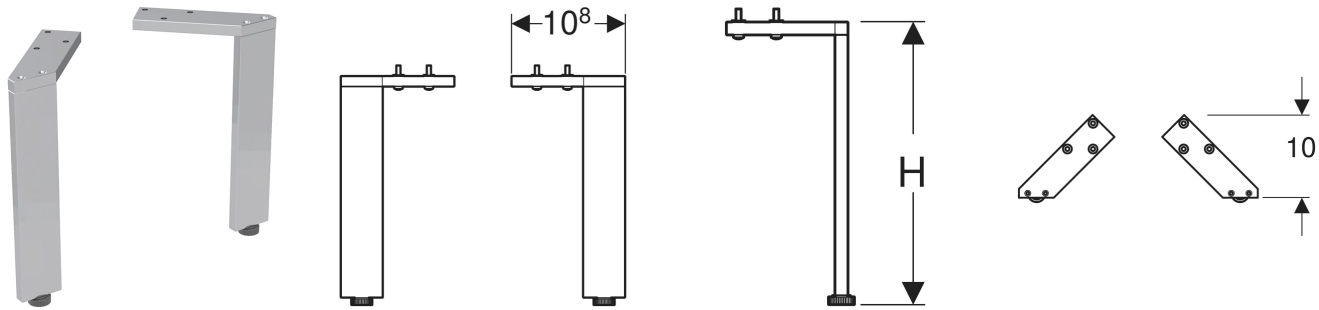

Geberit Set Füße schmal

EIGENSCHAFTEN

- Höhenverstellbar zum Ausgleich von Bodenunebenheiten

TECHNISCHE DATEN

Werkstoff Aluminium

LIEFERUMFANG

- Set à 2 Stück
- Befestigungsmaterial

INFO

- Höhe 22,5 cm für Renova Plan SET Waschtischunterschrank mit Möbelwaschtisch

Art.-Nr.	Farbe / Oberfläche	H cm	VE1 St.
500.367.JK.1 Neu	lava / pulverbeschichtet matt	15-15.8	1

Neuer Artikel verfügbar ab 01.04.2026