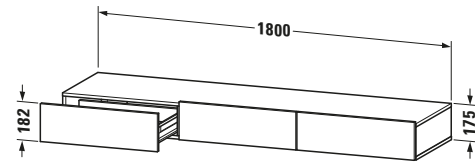

Schubkastenablage

Basis Angaben	
Langbezeichnung	Duravit DuraStyle Schubkastenablage, Taupe, Rechteckig, Anzahl Schubkästen: 3 – DS827309143
Artikel Nr.	DS827309143

Spezifikationen	
Anzahl Schubkästen	3
Montagegrad	Montiert

Montage	
Montageart	Wandhängend / Wandmontage

Farbe	
Farbwert	Taupe

Front	
Farbwert Front	Taupe
Glanzgrad Front	Matt
Material Front	Hochverdichtete Dreischicht-Holzspanplatte

Korpus	
Farbwert Korpus	Basalt
Glanzgrad Korpus	Matt
Material Korpus	Hochverdichtete Dreischicht-Holzspanplatte
Oberfläche Korpus	Dekor

Logistik	
Artikelgewicht	48 kg
Verkaufsverpackung	
Art Verkaufsverpackung	Karton
Menge / Verkaufsverpackung	1 Stk.
Ab Werk verpackt	✓
Breite Verkaufsverpackung inkl. Artikel	1850 mm
Höhe Verkaufsverpackung inkl. Artikel	490 mm
Tiefe Verkaufsverpackung inkl. Artikel	235 mm
Gewicht Verkaufsverpackung inkl. Artikel	53 kg
Anzahl Packstücke	1

Passende Produkte	
Passende Artikel	
	Sitzkissen # DS9938 DuraStyle

Vermaßung	
Breite / Länge	1800 mm
Höhe	182 mm
Tiefe / Breite	440 mm

Weitere Informationen finden Sie hier

<https://pro.duravit.de/p/DS827309143>