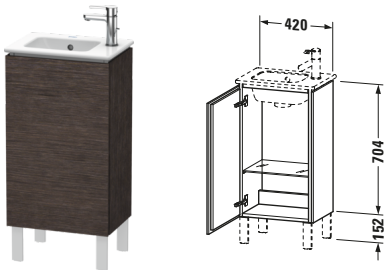

L-Cube # LC6273R7272

Design by Christian Werner

Waschtischunterbau bodenstehend

Basis Angaben

Langbezeichnung	Duravit L-Cube Waschtischunterbau bodenstehend, Eiche dunkel gebürstet Matt, Rechteckig, Anzahl Türen: 1 – LC6273R7272
-----------------	--

Spezifikationen

Tür	
Anzahl Türen	1
Türanschlag	Rechts
Böden	
Anzahl Glasfachböden	1
Für Anzahl Waschtische	1
Montagegrad	Montiert
Waschplatz	
Position Becken	Mitte
Montage	
Montageart	Montage unter Waschtisch / Bodenstehend / Wandmontage
Farbe	
Farbwert	Eiche dunkel gebürstet
Glanzgrad	Matt
Front	
Farbwert Front	Eiche dunkel gebürstet
Glanzgrad Front	Matt
Korpus	
Glanzgrad Korpus	Matt
Material Korpus	Hochverdichtete Dreischicht-Holzspanplatte
Oberfläche Korpus	Echtholz furnier
Griff	
Ausführung Griff	Grifflos

Vermaßung

Breite / Länge	420 mm
Höhe	704 mm
Tiefe / Breite	294 mm
Min. Wandabstand	50 mm

Passende Produkte

Passende Artikel

	Sockelfuß # UV9994 Universal
	Sockelfuß # UV9993 Universal
	Sockelfuß # UV9992 Universal
	Sockelfuß # UV9991 Universal
	Handwaschbecken # 072343 ME by Starck
Notwendige Artikel	
	Handwaschbecken # 072343 ME by Starck