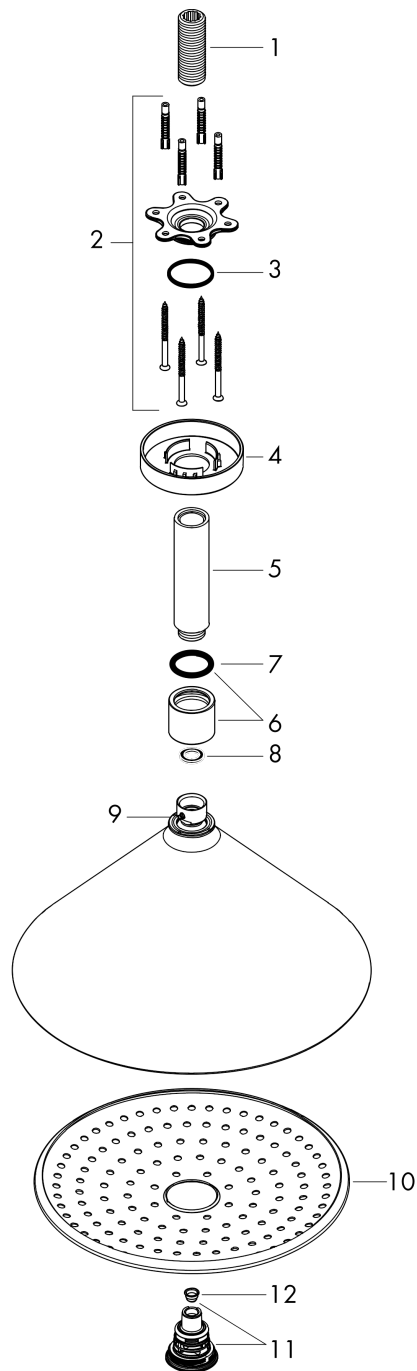

**AXOR Showers/Front**  
**Kopfbrause 240 2jet mit Deckenanschluss**  
 Oberfläche: **Brushed Gold Optic** Artikelnummer: **26022250**

### Maßzeichnung

**AXOR Showers/Front**  
**Kopfbrause 240 2jet mit Deckenanschluss**  
 Oberfläche: **Brushed Gold Optic** Artikelnummer: **26022250**

**Durchflussdiagramm**

Die Verbrauchswerte wurden praxisnah mit den dazugehörigen Armaturen (Thermostat/Mischer/Unterputzventil) gemessen.

**AXOR Showers/Front**  
**Kopfbrause 240 2jet mit Deckenanschluss**  
 Oberfläche: **Brushed Gold Optic** Artikelnummer: **26022250**

Explosionszeichnung

Baujahr: >12/20

**AXOR Showers/Front**  
**Kopfbrause 240 2jet mit Deckenanschluss**  
 Oberfläche: **Brushed Gold Optic** Artikelnummer: **26022250**

## Ersatzteilliste

Baujahr: >12/20

Pos.	Beschreibung	Artikelnummer	Preis	VE
1	Anschlußnippel	95188000	28.95 CHF	1
2	Befestigungssatz	95208000	58.70 CHF	1
3	O-Ring 34x2	98383000	5.40 CHF	1
4	Rosette Ø 80 mm	92122250	43.40 CHF	1
5	Brausearm	27479250	-	1
6	Dekorring	92203250	192.40 CHF	1
7	O-Ring 26x4	92191000	-	1
8	Dichtung	98058000	3.25 CHF	1
9	Madenschraube M4x6	97767000	3.25 CHF	1
10	Strahlscheibe kpl.	92192250	154.90 CHF	1
11	Umsteller kpl.	92387000	58.70 CHF	1
12	Sieb	97735000	3.25 CHF	1