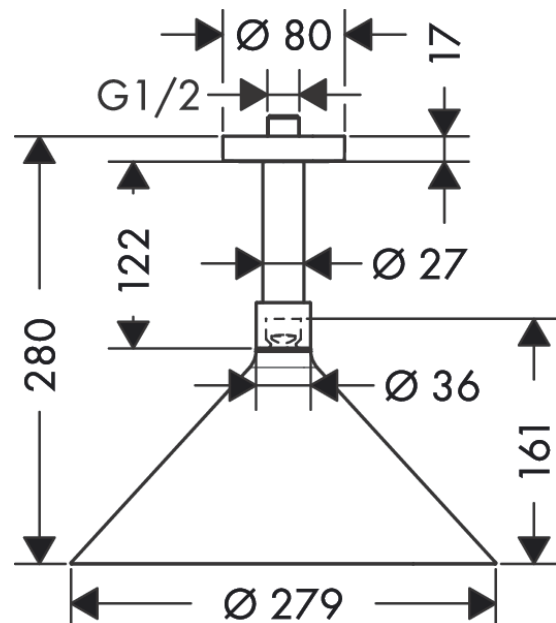

#### Merkmale

- besteht aus: Kopfbrause, Deckenanschluss
- Brausekopfgrösse: 279 mm
- Strahlart: Rain, RainAir
- Durchflussmenge Rain (bei 3 bar): 17 l/min
- Durchflussmenge RainAir (bei 3 Bar): 16 l/min
- Maximale Durchflussmenge bei 3 bar: 17 l/min
- Mindestfliessdruck: 1 bar
- Select Umstellung an der Kopfbrause
- Kugelgelenk: Kopfbrause im Winkel verstellbar
- Material Strahlscheibe: Metall
- Metalldeckenanschluss
- Deckenanschlusslänge: 139 mm
- Strahlscheibe zur Reinigung abnehmbar
- Montage: Deckenmontage
- Anschlussgewinde: G ½

### Technologie

### Maßzeichnung

**AXOR Showers/Front**  
**Kopfbrause 240 2jet mit Deckenanschluss**  
 Oberfläche: **Brushed Gold Optic** Artikelnummer: **26022250**

**Durchflussdiagramm**

Die Verbrauchswerte wurden praxisnah mit den dazugehörigen Armaturen (Thermostat/Mischer/Unterputzventil) gemessen.