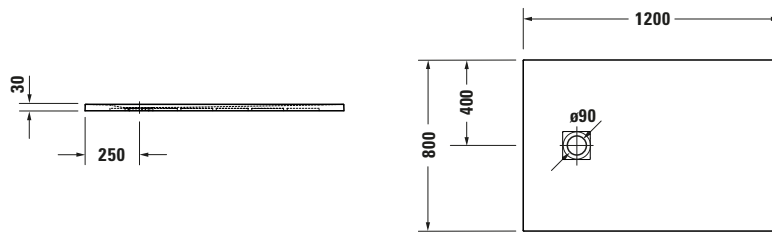

Duschwanne

Basis Angaben

Langbezeichnung	Duravit Sustano Duschwanne 1200x800 mm Weiß, Bodenbündig, Halbeinbau, Aufgesetzt, Material: Verbundwerkstoff, DuroCast Nature, Rechteckig – 720276730000000
-----------------	---

Spezifikationen

Form	Rechteckig
Farbe	
Farbwert	Weiß
Glanzgrad	Glänzend
Material	
Material	Verbundwerkstoff
Materialart	DuroCast Nature
Montage	
Einbauart	Bodenbündig / Halbeinbau / Aufgesetzt
Ablauf	
Position Ablauf	Seitlich

Lieferumfang

Inkl. Ablaufabdeckung	✓
Technische Dokumentation	
Inkl. Montageanleitung	digital und gedruckt

Vermaßung

Breite / Länge	1200 mm
Tiefe / Breite	800 mm
Min. Höhe mit Füßen	0 mm
Max. Höhe mit Füßen	0 mm
Höhe mit Wannenträger	0 mm
Gefälle zum Ablauf	1°
Durchmesser Ablaufloch	90 mm

Weitere Informationen finden Sie hier

<https://pro.duravit.de/p/720276730000000>
Beschreibungstexte

Ausschreibungstext	Duravit Sustano Duschwanne Weiß, Form: Rechteckig, Verbundwerkstoff, DuroCast Nature, Einbauart: Bodenbündig, Halbeinbau, Aufgesetzt, Position Ablauf: Seitlich, CE-Kennzeichen-1: EN 14527, EAN Nr.: 4063382920119, Artikelgewicht: 16 kg, Abmessungen (Breite / Länge x Tiefe / Breite x Höhe): 1200 x 800 x 30 mm, Artikel Nr.: 720276730000000, Passende Artikel: Duschwannenablauf, Abdicht-Set, Wandprofil; Artikel Nr.: 792803000000000, 790126000000000; Modell Nr.: 791290, 791291, 792803, 790126, 791292
--------------------	---