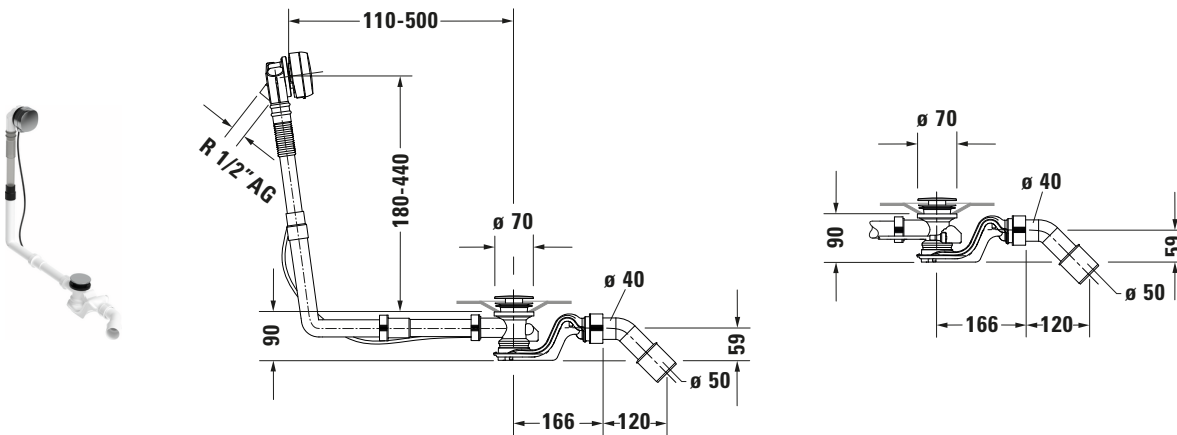

Universal # 792207000001000

Ab- und Überlaufgarnitur mit Zulauf

Basis Angaben

Langbezeichnung	Duravit Ab- und Überlaufgarnitur mit Zulauf Chrom – 792207000001000
-----------------	---

Vermaung

Breite / Lnge	450 mm
Hhe	80 mm
Tiefe / Breite	440 mm

Logistik

Artikelgewicht	1,418 kg
Verkaufsverpackung	
Art Verkaufsverpackung	Karton
Menge / Verkaufsverpackung	1 Stk.
Ab Werk verpackt	✓
Breite Verkaufsverpackung inkl. Artikel	135 mm
Hhe Verkaufsverpackung inkl. Artikel	325 mm
Tiefe Verkaufsverpackung inkl. Artikel	205 mm
Gewicht Verkaufsverpackung inkl. Artikel	1,598 kg
Anzahl Packstcke	1