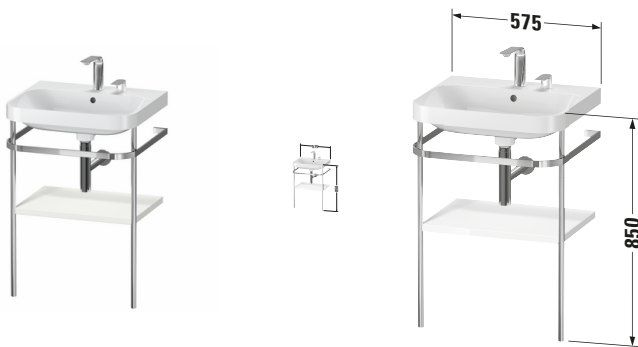

Happy D.2 # HP4835E3939

Design by sieger design

c-shaped Set mit Metallkonsole

Basis Angaben	
Langbezeichnung	Duravit Happy D.2 c-shaped Set mit Metallkonsole, , Halbrund – HP4835E3939

Passende Produkte	
Passende Artikel	
	Designsiphon # 005036 Universal

Spezifikationen	
Keramik	
Anzahl Waschplätze	1
Anzahl Becken	1
Position Becken	Mitte
Anzahl Hahnlöcher pro Waschplatz	2

Vermaßung	
Breite / Länge	575 mm
Höhe	850 mm
Tiefe / Breite	490 mm

Features	
Set Attribute	
Hahnlochbank	Ja

Weitere Informationen finden Sie hier

https://pro.duravit.de/p/HP4835E3939

Lieferumfang	
Montage	
Inkl. Befestigungsmaterial	✓
Technische Dokumentation	
Inkl. Montageanleitung	digital und gedruckt
Set Attribute	
Inkl. Schaftventil	Nein
Inkl. Ablaufventil	Ja
Inkl. Push-Open Ventil	Ja