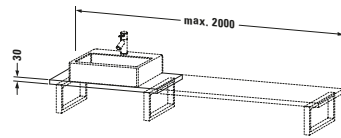

DuraStyle # DS104C01616

Design by Matteo Thun & Antonio Rodriguez

Konsole

Basis Angaben	
Langbezeichnung	Duravit DuraStyle Konsole, Eiche Schwarz Matt, Rechteckig, Anzahl Ausschnitte: 1 – DS104C01616
Artikel Nr.	DS104C01616

Spezifikationen	
Anzahl Ausschnitte	1
Compact	✓
Oberfläche	Dekor
Oberflächenbehandlung	Direktbeschichtet

Montage	
Montageart	Wandhängend / Wandmontage
Einbauart	Vorwand

Farbe	
Farbwert	Eiche Schwarz
Glanzgrad	Matt

Material	
Material	Hochverdichtete Dreischicht-Holzspanplatte

Waschplatz	
Position Becken	Links / Mitte / Rechts

Features	
Hahnlochbohrungen möglich	✓

Lieferumfang	
Technische Dokumentation	
Inkl. Montageanleitung	digital und gedruckt

Logistik	
Artikelgewicht	14,5 kg
Verkaufsverpackung	
Art Verkaufsverpackung	Karton
Menge / Verkaufsverpackung	1 Stk.
Ab Werk verpackt	✓
Breite Verkaufsverpackung inkl. Artikel	615 mm
Höhe Verkaufsverpackung inkl. Artikel	2080 mm
Tiefe Verkaufsverpackung inkl. Artikel	140 mm
Gewicht Verkaufsverpackung inkl. Artikel	18,5 kg
Anzahl Packstücke	1

Passende Produkte	
Passende Artikel	
	Korpusblende # DS5399 DuraStyle
	Handtuchhalter # UV9986 Universal
	Handtuchhalter # UV9985 Universal
	Handtuchhalter # UV9959 Universal
Notwendige Artikel	
	Konsolenträger # UV9926 Universal
	Konsolenträger # UV9917 Universal
	Konsolenträger # UV9902 Universal

Vermaßung	
Breite / Länge	800 mm
Min. Variable Breite / Länge	800 mm
Max. Variable Breite / Länge	2000 mm
Höhe	30 mm
Tiefe / Breite	480 mm

Weitere Informationen finden Sie hier

<https://pro.duravit.de/p/DS104C01616>