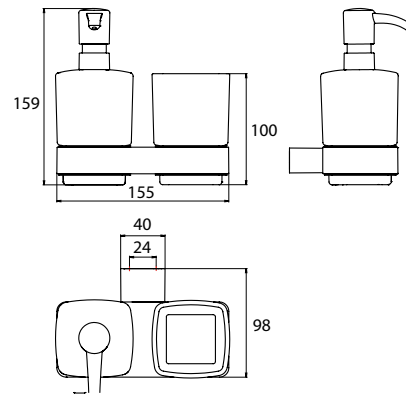

### Glashalter / Flüssigseifenspender chrom

Art.-Nr.0531 001 00

Kristallglas satiniert