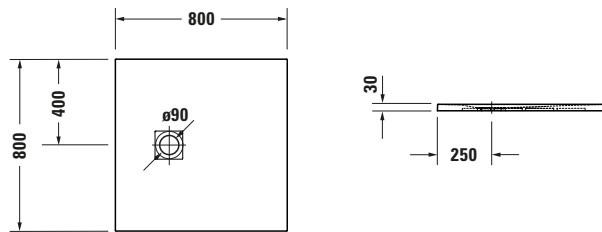

Duschwanne

Basis Angaben	
Langbezeichnung	Duravit Sustano Duschwanne 800x800 mm Greige Matt, Bodenbündig, Halbeinbau, Aufgesetzt, Material: Verbundwerkstoff, DuroCast Nature, Quadratisch – 720269640000000

Spezifikationen	
Form	Quadratisch
Rutschfestigkeitsklasse	C
Farbe	
Farbwert	Greige
Glanzgrad	Matt
Material	
Material	Verbundwerkstoff
Materialart	DuroCast Nature
Montage	
Einbauart	Bodenbündig / Halbeinbau / Aufgesetzt
Ablauf	
Position Ablauf	Seitlich

Lieferumfang	
Inkl. Ablaufabdeckung	✓
Technische Dokumentation	
Inkl. Montageanleitung	digital und gedruckt

Vermaßung	
Breite / Länge	800 mm
Tiefe / Breite	800 mm
Min. Höhe mit Füßen	0 mm
Max. Höhe mit Füßen	0 mm
Höhe mit Wannenträger	0 mm
Gefälle zum Ablauf	1°
Durchmesser Ablaufloch	90 mm

Beschreibungstexte	
Ausschreibungstext	Duravit Sustano Duschwanne Greige Matt, Form: Quadratisch, Verbundwerkstoff, DuroCast Nature, Einbauart: Bodenbündig, Halbeinbau, Aufgesetzt, Position Ablauf: Seitlich, Rutschfestigkeitsklasse: C, CE-Kennzeichen-1: EN 14527, EAN Nr.: 4063382920522, Artikelgewicht: 10,5 kg, Abmessungen (Breite / Länge x Tiefe / Breite x Höhe): 800 x 800 x 30 mm, Artikel Nr.: 720269640000000, Passende Artikel: Duschkannenablauf, Abdicht-Set, Wandprofil; Artikel Nr.: 792803000000000, 790126000000000; Modell Nr.: 791290, 791291, 792803, 790126, 791292