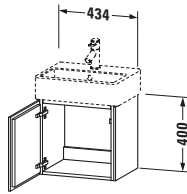

## Waschtischunterbau wandhängend

Basis Angaben	
Langbezeichnung	Duravit L-Cube Waschtischunterbau wandhängend, Nuss- baum dunkel Matt, Rechteckig, Anzahl Türen: 1 – LC6245L2121

Spezifikationen	
<b>Tür</b>	
Anzahl Türen	1
Türanschlag	Links
Für Anzahl Waschtische	1
Montagegrad	Montiert
<b>Waschplatz</b>	
Position Becken	Mitte
<b>Montage</b>	
Montageart	Montage unter Waschtisch / Wand- hängend / Wandmon- tage
<b>Farbe</b>	
Farbwert	Nussbaum dunkel
Glanzgrad	Matt
<b>Front</b>	
Farbwert Front	Nussbaum dunkel
Glanzgrad Front	Matt
<b>Korpus</b>	
Glanzgrad Korpus	Matt
Material Korpus	Hochverdichtete Drei- schicht-Holzspanplat- te
Oberfläche Korpus	Dekor
<b>Griff</b>	
Ausführung Griff	Grifflos

Vermaßung	
Breite / Länge	434 mm
Höhe	400 mm
Tiefe / Breite	341 mm
Min. Wandabstand	50 mm

Passende Produkte	
<b>Passende Artikel</b>	
	Raumsparsiphon # 005076 Universal
	Handwaschbecken # 072445 Vero Air
<b>Notwendige Artikel</b>	
	Handwaschbecken # 072445 Vero Air