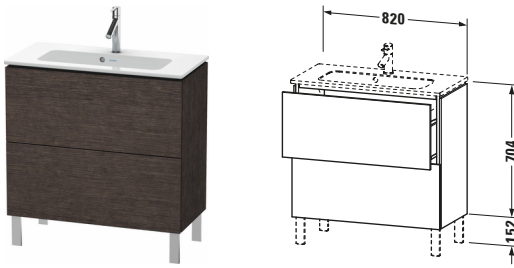

Waschtischunterbau bodenstehend

Basis Angaben	
Langbezeichnung	Duravit L-Cube Waschtischunterbau bodenstehend, Eiche dunkel gebürstet Matt, Rechteckig, Anzahl Auszüge: 2, Tip-on Technik – LC667407272

Features	
Tip-on Technik	✓
Einrichtungssystem	Optional
Selbsteinzug mit Dämpfung	✓
Siphonausschnitt	✓
Schürze	✓
Füße	Optional

Spezifikationen	
Anzahl Auszüge	2
Für Anzahl Waschtische	1
Compact	✓
Montagegrad	Montiert
Waschplatz	
Position Becken	Mitte
Montage	
Montageart	Montage unter Waschtisch / Bodenstehend / Wandmontage
Farbe	
Farbwert	Eiche dunkel gebürstet
Glanzgrad	Matt
Front	
Farbwert Front	Eiche dunkel gebürstet
Glanzgrad Front	Matt
Korpus	
Glanzgrad Korpus	Matt
Material Korpus	Hochverdichtete Dreischicht-Holzspanplatte
Oberfläche Korpus	Echtholz furnier
Griff	
Ausführung Griff	Grifflos