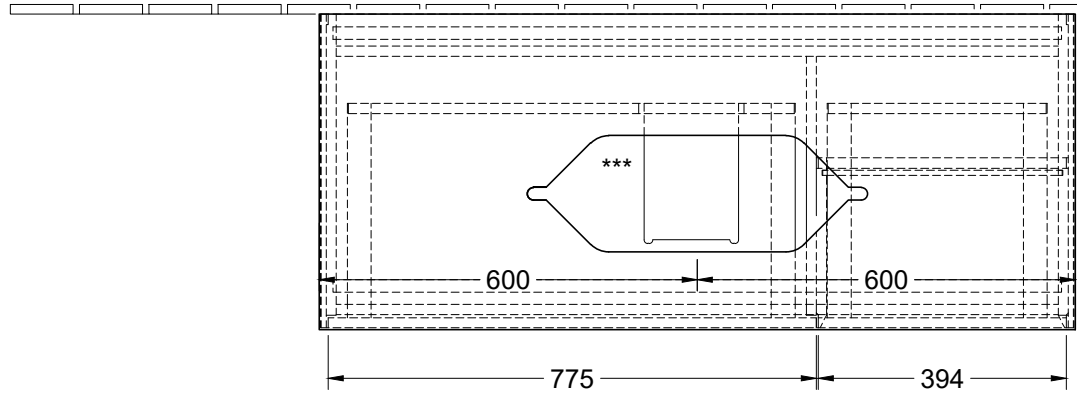

 220 - 240 V

*** Ausschnitt lt. Zeichnung
BA-AWTOHLBOHL

Finion F71ZYXX		 Villeroy & Boch 1748
V01 / 18.09.2017	1:12	