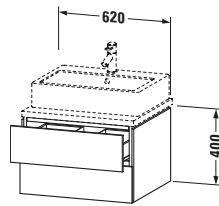

Konsolenwaschtischunterbau wandhängend

Basis Angaben	
Langbezeichnung	Duravit L-Cube Konsolenwaschtischunterbau wandhängend, Eiche dunkel gebürstet Matt, Rechteckig, Anzahl Schubkästen: 2, Tip-on Technik – LC581507272

Features	
Tip-on Technik	✓
Einrichtungssystem	Optional
Selbsteinzug mit Dämpfung	✓
Siphonausschnitt	✓
Schürze	✓

Passende Produkte	
Passende Artikel	
	Raumsparsiphon # 005076 Universal
	Einrichtungssystem Set # UV0502 Universal

Spezifikationen	
Anzahl Schubkästen	2
Für Anzahl Waschtische	1
Montagegrad	Montiert

Lieferumfang	
Montage	
Inkl. Befestigungsmaterial	✓
Technische Dokumentation	
Inkl. Montageanleitung	digital und gedruckt

Notwendige Artikel	
	Konsolle # LC103C L-Cube
	Konsolle # LC107C L-Cube
	Konsolle # LC102C L-Cube
	Konsolle # LC106C L-Cube

Waschplatz	
Position Becken	Mitte

Logistik	
Artikelgewicht	29,3 kg

Montage	
Montageart	Konsolenmontage / Wandhängend / Wandmontage

Verkaufsverpackung	
Art Verkaufsverpackung	Karton
Menge / Verkaufsverpackung	1 Stk.
Ab Werk verpackt	✓
Breite Verkaufsverpackung inkl. Artikel	620 mm
Höhe Verkaufsverpackung inkl. Artikel	700 mm
Tiefe Verkaufsverpackung inkl. Artikel	550 mm
Gewicht Verkaufsverpackung inkl. Artikel	33 kg
Anzahl Packstücke	1

Farbe	
Farbwert	Eiche dunkel gebürstet
Glanzgrad	Matt

Front	
Farbwert Front	Eiche dunkel gebürstet
Glanzgrad Front	Matt

Korpus	
Glanzgrad Korpus	Matt
Material Korpus	Hochverdichtete Dreischicht-Holzspanplatte
Oberfläche Korpus	Echtholz furnier

Griff	
Ausführung Griff	Grifflos

Vermaßung	
Breite / Länge	620 mm
Höhe	400 mm
Tiefe / Breite	547 mm
Min. Wandabstand	20 mm

Weitere Informationen finden Sie hier

<https://pro.duravit.de/p/LC581507272>