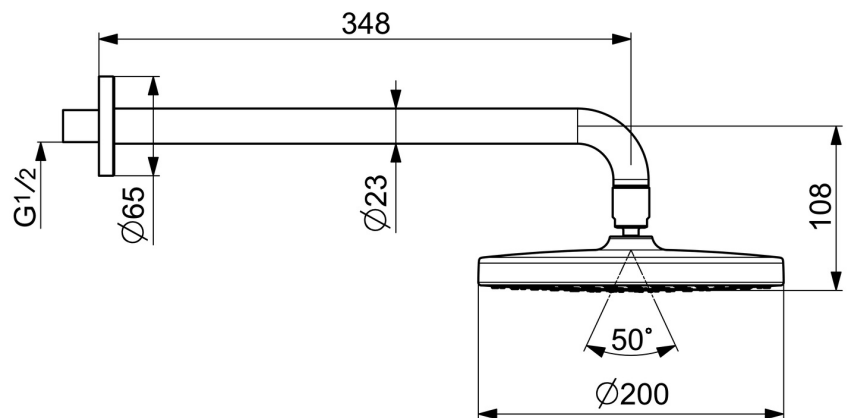

EAN: 4057304013379

static.hansa.com/44360100

- Dusche
- Wandmontage
- Chrom
- Kopfbrause, Schwenkbare Kugelgelenk, Anti-Kalk-Technik
- Regenstrahl - Gleichmäßiger und starker Wasserstrahl
- Außengewinde, Abdeckung(en)
- 1-strahlig

Technische Daten

Durchflusseigenschaften

Durchfluss bei 3 bar **15.0 l/min**

Technische Eigenschaften

DN-Größe (Nennmaß) **DN15**
 Warmwasserversorgung **max. +65°C**
 Arbeitsdruck **1-10 bar**
 Anschlussgröße **G1/2**
 Ausladung **348 mm**
 Werkstoff **Verbundwerkstoff**

Ersatzteile

SP44360100

	Name	Art.-Nr.
01	Kopfbrause, d 200 mm Ausgelaufen	44740100
01	Kopfbrause, 200x200 mm Ausgelaufen	44740200
02	Brausearm ohne Kopfbrause, L=350	59913748
03	Duschröhr, L=200 mm	59913749
04	Rosette, d 65 mm	59913750