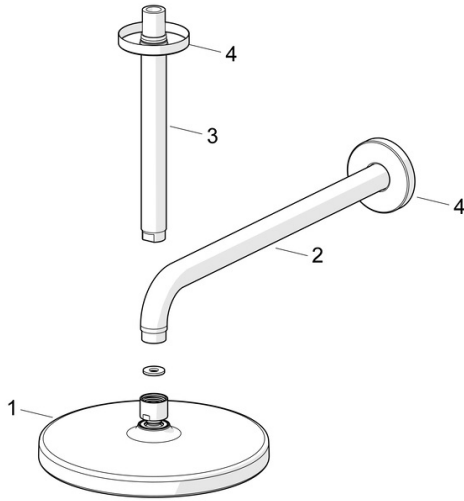

EAN: 4057304013379

static.hansa.com/44360100

- Dusche
- Wandmontage
- Chrom
- Kopfbrause, Schwenkbare Kugelgelenk, Anti-Kalk-Technik
- Regenstrahl - Gleichmäßiger und starker Wasserstrahl
- Außengewinde, Abdeckung(en)
- 1-strahlig

Technische Daten

Durchflusseigenschaften

Durchfluss bei 3 bar **15.0 l/min**

Technische Eigenschaften

DN-Größe (Nennmaß) **DN15**
 Warmwasserversorgung **max. +65°C**
 Arbeitsdruck **1-10 bar**
 Anschlussgröße **G1/2**
 Ausladung **348 mm**
 Werkstoff **Verbundwerkstoff**

Ersatzteile

SP44360100

	Name	Art.-Nr.
01	Kopfbrause, d 200 mm Ausgelaufen	44740100
01	Kopfbrause, 200x200 mm Ausgelaufen	44740200
02	Brausearm ohne Kopfbrause, L=350	59913748
03	Duschröhr, L=200 mm	59913749
04	Rosette, d 65 mm	59913750