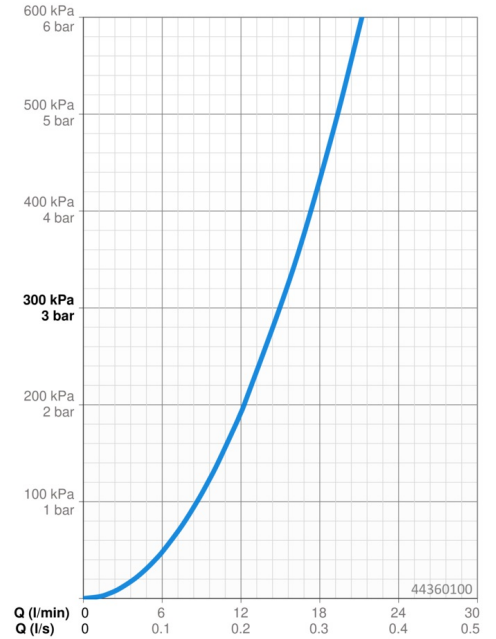

Technische Daten

Durchflusseigenschaften

Durchfluss bei 3 bar **15.0 l/min**

Technische Eigenschaften

DN-Größe (Nennmaß) **DN15**
 Warmwasserversorgung **max. +65°C**
 Arbeitsdruck **1-10 bar**
 Anschlussgröße **G1/2**
 Ausladung **348 mm**
 Werkstoff **Verbundwerkstoff**

Vorschriften

EN Standard **EN 1112**
 Geräuschkategorie **I (ISO 3822)**

Zulassungen und Deklarationen

Konformitätserklärung **DoC**
 EPD **EPD-IES-0020988**

Nachhaltigkeit

EPD module A1 (kg CO2 eq.) **4,27**
 EPD module A2 (kg CO2 eq.) **0,30**
 EPD module A3 (kg CO2 eq.) **0,16**
 EPD module A1-A3 (kg CO2 eq.) **4,80**
 EPD module A4 (kg CO2 eq.) **2,92**
 EPD module B7 (kg CO2 eq.) **1380,00**
 EPD module C2 (kg CO2 eq.) **0,01**
 EPD module C3 (kg CO2 eq.) **0,00**
 EPD module C4 (kg CO2 eq.) **0,00**
 EPD module D (kg CO2 eq.) **-0,74**