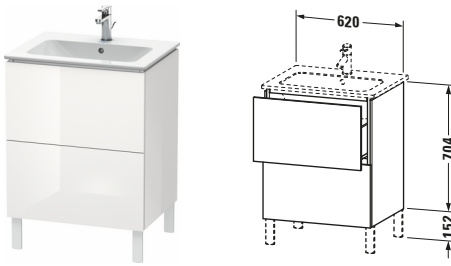

Waschtischunterbau bodenstehend

Basis Angaben	
Langbezeichnung	Duravit L-Cube Waschtischunterbau bodenstehend, Weiß Hochglanz, Rechteckig, Anzahl Auszüge: 2, Tip-on Technik – LC662502222

Spezifikationen	
Anzahl Auszüge	2
Für Anzahl Waschtische	1
Montagegrad	Montiert
Waschplatz	
Position Becken	Mitte
Montage	
Montageart	Montage unter Waschtisch / Bodenstehend / Wandmontage
Farbe	
Farbwert	Weiß
Glanzgrad	Hochglanz
Front	
Farbwert Front	Weiß
Glanzgrad Front	Hochglanz
Korpus	
Glanzgrad Korpus	Hochglanz
Material Korpus	Hochverdichtete Dreischicht-Holzspanplatte
Oberfläche Korpus	Dekor
Griff	
Ausführung Griff	Grifflos

Features	
Tip-on Technik	✓
Einrichtungssystem	Optional
Selbsteinzug mit Dämpfung	✓
Siphonausschnitt	✓
Schürze	✓
Füße	Optional

Lieferumfang	
Montage	
Inkl. Befestigungsmaterial	✓
Technische Dokumentation	
Inkl. Montageanleitung	digital und gedruckt

Logistik	
Artikelgewicht	39,65 kg
Verkaufsverpackung	
Art Verkaufsverpackung	Karton
Menge / Verkaufsverpackung	1 Stk.
Ab Werk verpackt	✓
Breite Verkaufsverpackung inkl. Artikel	937 mm
Höhe Verkaufsverpackung inkl. Artikel	700 mm
Tiefe Verkaufsverpackung inkl. Artikel	565 mm
Gewicht Verkaufsverpackung inkl. Artikel	43 kg
Anzahl Packstücke	1

Vermaßung	
Breite / Länge	620 mm
Höhe	704 mm
Tiefe / Breite	481 mm
Min. Wandabstand	0 mm

Passende Produkte

Passende Artikel	
	Einrichtungssystem Set # UV0501 Universal
	Raumsparsiphon # 005076 Universal
	Sockelfuß # UV9991 Universal
	Sockelfuß # UV9992 Universal
	Sockelfuß # UV9993 Universal
	Sockelfuß # UV9994 Universal
	Waschtisch # 233663 ME by Starck
Notwendige Artikel	
	Waschtisch # 233663 ME by Starck