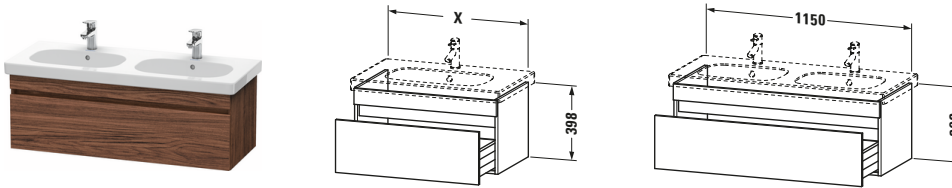

Waschtischunterbau wandhängend

Basis Angaben	
Langbezeichnung	Duravit DuraStyle Waschtischunterbau wandhängend, Nussbaum dunkel Matt, Rechteckig, Anzahl Auszüge: 1 – DS638602121

Lieferumfang	
Montage	
Inkl. Befestigungsmaterial	✓
Technische Dokumentation	
Inkl. Montageanleitung	digital und gedruckt

Passende Produkte	
Passende Artikel	
	Doppelwaschtisch # 034812 D-Code
	Raumsparsiphon # 005076 Universal
	Inneneinteilung # UV9845 Universal
Notwendige Artikel	
	Raumsparsiphon # 005076 Universal
	Doppelwaschtisch # 034812 D-Code

Spezifikationen	
Anzahl Auszüge	1
Für Anzahl Waschtische	1
Montagegrad	Montiert
Waschplatz	
Position Becken	Mitte
Montage	
Montageart	Montage unter Waschtisch / Wandhängend / Wandmontage
Farbe	
Farbwert	Nussbaum dunkel
Glanzgrad	Matt
Front	
Farbwert Front	Nussbaum dunkel
Glanzgrad Front	Matt
Korpus	
Glanzgrad Korpus	Matt
Material Korpus	Hochverdichtete Dreischicht-Holzspanplatte
Oberfläche Korpus	Dekor
Griff	
Ausführung Griff	Grifflos

Vermaßung	
Breite / Länge	1150 mm
Höhe	398 mm
Tiefe / Breite	453 mm
Min. Wandabstand	0 mm

Features	
Inneneinteilung	Optional
Selbsteinzug mit Dämpfung	✓

Weitere Informationen finden Sie hier

<https://pro.duravit.de/p/DS638602121>