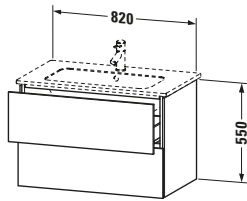

Waschtischunterbau wandhängend

Basis Angaben	
Langbezeichnung	Duravit L-Cube Waschtischunterbau wandhängend, Betongrau Matt, Rechteckig, Anzahl Schubkästen: 2, Tip-on Technik – LC624100707

Lieferumfang	
Montage	
Inkl. Befestigungsmaterial	✓
Technische Dokumentation	
Inkl. Montageanleitung	digital und gedruckt

Spezifikationen	
Anzahl Schubkästen	2
Für Anzahl Waschtische	1
Montagegrad	Montiert
Waschplatz	
Position Becken	Mitte
Montage	
Montageart	Montage unter Waschtisch / Wandhängend / Wandmontage
Farbe	
Farbwert	Betongrau
Glanzgrad	Matt
Front	
Farbwert Front	Betongrau
Glanzgrad Front	Matt
Korpus	
Glanzgrad Korpus	Matt
Material Korpus	Hochverdichtete Dreischicht-Holzspanplatte
Oberfläche Korpus	Dekor
Griff	
Ausführung Griff	Grifflos

Logistik	
Artikelgewicht	31,1 kg
Verkaufsverpackung	
Art Verkaufsverpackung	Karton
Menge / Verkaufsverpackung	1 Stk.
Ab Werk verpackt	✓
Breite Verkaufsverpackung inkl. Artikel	615 mm
Höhe Verkaufsverpackung inkl. Artikel	860 mm
Tiefe Verkaufsverpackung inkl. Artikel	550 mm
Gewicht Verkaufsverpackung inkl. Artikel	35 kg
Anzahl Packstücke	1

Vermaßung	
Breite / Länge	820 mm
Höhe	550 mm
Tiefe / Breite	481 mm
Min. Wandabstand	0 mm

Weitere Informationen finden Sie hier

<https://pro.duravit.de/p/LC624100707>