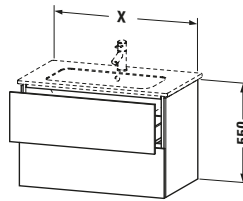

Waschtischunterbau wandhängend

Basis Angaben	
Langbezeichnung	Duravit L-Cube Waschtischunterbau wandhängend, Betongrau Matt, Rechteckig, Anzahl Schubkästen: 2, Tip-on Technik – LC624100707

Lieferumfang	
Montage	
Inkl. Befestigungsmaterial	✓
Technische Dokumentation	
Inkl. Montageanleitung	digital und gedruckt

Spezifikationen	
Anzahl Schubkästen	2
Für Anzahl Waschtische	1
Montagegrad	Montiert
Waschplatz	
Position Becken	Mitte
Montage	
Montageart	Montage unter Waschtisch / Wandhängend / Wandmontage
Farbe	
Farbwert	Betongrau
Glanzgrad	Matt
Front	
Farbwert Front	Betongrau
Glanzgrad Front	Matt
Korpus	
Glanzgrad Korpus	Matt
Material Korpus	Hochverdichtete Dreischicht-Holzspanplatte
Oberfläche Korpus	Dekor
Griff	
Ausführung Griff	Grifflos

Vermaßung	
Breite / Länge	820 mm
Höhe	550 mm
Tiefe / Breite	481 mm
Min. Wandabstand	0 mm

Weitere Informationen finden Sie hier

<https://pro.duravit.de/p/LC624100707>