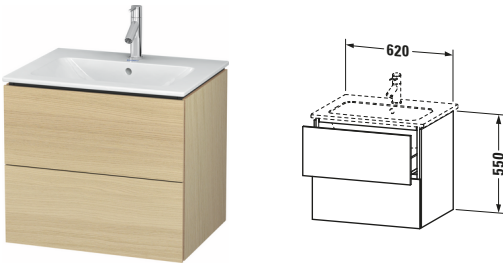

**Waschtischunterbau wandhängend**

Basis Angaben	
Langbezeichnung	Duravit L-Cube Waschtischunterbau wandhängend, Mediterrane Eiche Matt, Rechteckig, Anzahl Schubkästen: 2, Tip-on Technik – LC624007171

Lieferumfang	
<b>Montage</b>	
Inkl. Befestigungsmaterial	✓
<b>Technische Dokumentation</b>	
Inkl. Montageanleitung	digital und gedruckt

Spezifikationen	
Anzahl Schubkästen	2
Für Anzahl Waschtische	1
Montagegrad	Montiert

Logistik	
Artikelgewicht	27,62 kg
<b>Verkaufsverpackung</b>	
Art Verkaufsverpackung	Karton
Menge / Verkaufsverpackung	1 Stk.
Ab Werk verpackt	✓
Breite Verkaufsverpackung inkl. Artikel	620 mm
Höhe Verkaufsverpackung inkl. Artikel	675 mm
Tiefe Verkaufsverpackung inkl. Artikel	550 mm
Gewicht Verkaufsverpackung inkl. Artikel	31 kg
Anzahl Packstücke	1

Waschplatz	
Position Becken	Mitte

Montage	
Montageart	Montage unter Waschtisch / Wandhängend / Wandmontage

Farbe	
Farbwert	Mediterrane Eiche
Glanzgrad	Matt

Front	
Farbwert Front	Mediterrane Eiche
Glanzgrad Front	Matt