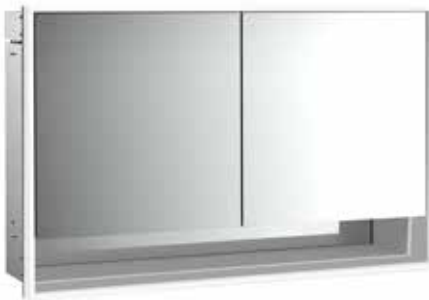

PRODUKTINFORMATION

Lichtspiegelschrank loft mit Unterfach, 1.300 mm, 2 Türen, Unterputzmodell, IP 20. aluminium/spiegel

Art.-Nr.9798 052 21

Umlaufende LED-Beleuchtung, mit verspiegelter- oder weißer Glasrückwand, 2 stufenlos einstellbare Ablagen, 2 Türen, 2 Steckdosen, Lichtsteuerung über 3 kapazitive von außen bedienbare Touch-Bedienfelder (An/Aus, Helligkeit und Lichtfarbe - kalt/warm - stufenlos einstellbar), Kabeldurchlass nach außen bei geschlossenen Spiegeltüren. Offenes Unterfach (Höhe: 122 mm) über die komplette Breite mit verspiegelter Rückwand. Höhe: 733 mm