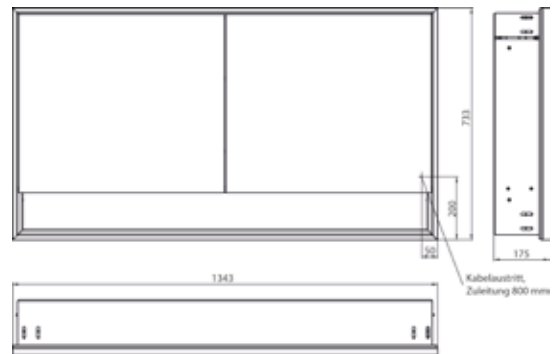

PRODUKTINFORMATION

Lichtspiegelschrank loft mit Unterfach, 1.300 mm, 2 Türen, Unterputzmodell, IP 20. aluminium/spiegel

Art.-Nr.9798 052 21

Umlaufende LED-Beleuchtung, mit verspiegelter- oder weißer Glasrückwand, 2 stufenlos einstellbare Ablagen, 2 Türen, 2 Steckdosen, Lichtsteuerung über 3 kapazitive von außen bedienbare Touch-Bedienfelder (An/Aus, Helligkeit und Lichtfarbe - kalt/warm - stufenlos einstellbar), Kabeldurchlass nach außen bei geschlossenen Spiegeltüren. Offenes Unterfach (Höhe: 122 mm) über die komplette Breite mit verspiegelter Rückwand. Höhe: 733 mm