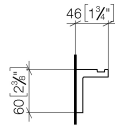

83 251 980

- Breite 20 mm
- Höhe 60 mm
- Ausladung 45 mm

	Platin	83 251 980-08
	Chrom	83 251 980-00
	Platin gebürstet	83 251 980-06
	Dark Brass matt	83 251 980-16
	Dark Bronze matt	83 251 980-17
	Dark Chrome	83 251 980-19
	Messing gebürstet (23kt Gold)	83 251 980-28
	Schwarz matt	83 251 980-33
	Champagne gebürstet (22kt Gold)	83 251 980-46
	Champagne (22kt Gold)	83 251 980-47
	Dark Platinum gebürstet	83 251 980-99

83 251 980

mm [inches]

83 251 980

Ersatzteile für die
anderen
Oberflächenvarianten
finden Sie hier:
Chrom

Ersatzteilstückliste

Nr.	Artikelnummer	Benennung	Verbaumenge	Lieferzeit
2	04 31 11 114 00 90	Befestigung Gewindestift M5 x 20 mm -	1,00	2
1	05 17 20 716 00 90	Befestigungssatz 5 x 60 x 5 mm -	1,00	2
3	08 18 60 526-08	Haken 20 x 45 x 60 mm - Platin	1,00	40