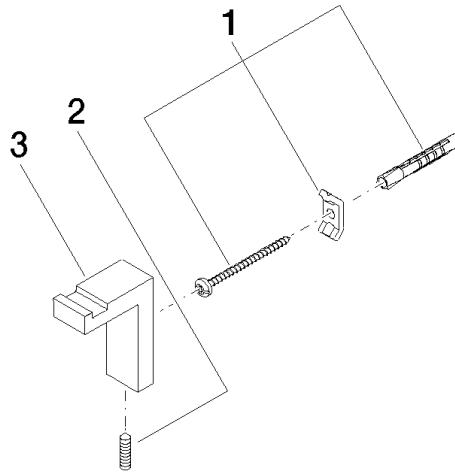

83 251 980

- Breite 20 mm
- Höhe 60 mm
- Ausladung 45 mm

	Platin	83 251 980-08
	Chrom	83 251 980-00
	Platin gebürstet	83 251 980-06
	Dark Brass matt	83 251 980-16
	Dark Bronze matt	83 251 980-17
	Dark Chrome	83 251 980-19
	Messing gebürstet (23kt Gold)	83 251 980-28
	Schwarz matt	83 251 980-33
	Champagne gebürstet (22kt Gold)	83 251 980-46
	Champagne (22kt Gold)	83 251 980-47
	Dark Platinum gebürstet	83 251 980-99

83 251 980

mm [inches]

83 251 980

Ersatzteile für die
anderen
Oberflächenvarianten
finden Sie hier:
Chrom

Ersatzteilstückliste

Nr.	Artikelnummer	Benennung	Verbaumenge	Lieferzeit
2	04 31 11 114 00 90	Befestigung Gewindestift M5 x 20 mm -	1,00	2
1	05 17 20 716 00 90	Befestigungssatz 5 x 60 x 5 mm -	1,00	2
3	08 18 60 526-08	Haken 20 x 45 x 60 mm - Platin	1,00	40