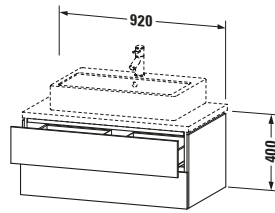

Konsolenwaschtischunterbau wandhängend

Basis Angaben	
Langbezeichnung	Duravit L-Cube Konsolenwaschtischunterbau wandhängend, Nussbaum Matt, Rechteckig, Anzahl Schubkästen: 2, Tip-on Technik – LC581807979

Lieferumfang	
Montage	
Inkl. Befestigungsmaterial	✓
Technische Dokumentation	
Inkl. Montageanleitung	digital und gedruckt

Passende Produkte	
Passende Artikel	
	Raumsparsiphon # 005076 Universal
	Einrichtungssystem Set # UV0505 Universal

Spezifikationen	
Anzahl Schubkästen	2
Für Anzahl Waschtische	1
Montagegrad	Montiert
Waschplatz	
Position Becken	Mitte
Montage	
Montageart	Konsolenmontage / Wandhängend / Wandmontage
Farbe	
Farbwert	Nussbaum
Glanzgrad	Matt
Front	
Farbwert Front	Nussbaum
Glanzgrad Front	Matt
Korpus	
Glanzgrad Korpus	Matt
Material Korpus	Hochverdichtete Dreischicht-Holzspanplatte
Oberfläche Korpus	Dekor
Griff	
Ausführung Griff	Grifflos

Logistik	
Artikelgewicht	34,1 kg
Verkaufsverpackung	
Art Verkaufsverpackung	Karton
Menge / Verkaufsverpackung	1 Stk.
Ab Werk verpackt	✓
Breite Verkaufsverpackung inkl. Artikel	615 mm
Höhe Verkaufsverpackung inkl. Artikel	1060 mm
Tiefe Verkaufsverpackung inkl. Artikel	550 mm
Gewicht Verkaufsverpackung inkl. Artikel	39 kg
Anzahl Packstücke	1

Notwendige Artikel	
	Konsole # LC103C L-Cube
	Konsole # LC107C L-Cube
	Konsole # LC102C L-Cube
	Konsole # LC106C L-Cube

Vermaßung	
Breite / Länge	920 mm
Höhe	400 mm
Tiefe / Breite	547 mm
Min. Wandabstand	20 mm

Weitere Informationen finden Sie hier

<https://pro.duravit.de/p/LC581807979>