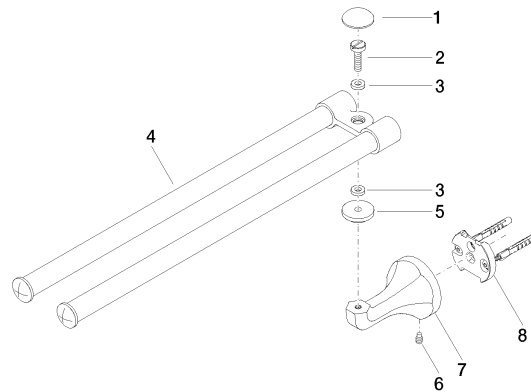

MADISON Handtuchhalter , 2-teilig , schwenkbar - Messing gebürstet (23kt Gold)

MADISON

83 210 361 Produktversion ab 03.07.2016

- Breite 85 mm
- Höhe 70 mm
- Rosette Ø 60 mm
- Ausladung 485 mm

	Messing gebürstet (23kt Gold)	83 210 361-28
	Chrom	83 210 361-00
	Platin gebürstet	83 210 361-06
	Platin	83 210 361-08
	Messing (23kt Gold)	83 210 361-09
	Dark Brass matt	83 210 361-16
	Dark Bronze matt	83 210 361-17
	Bronze gebürstet	83 210 361-42
	Dark Platinum gebürstet	83 210 361-99

MADISON Handtuchhalter , 2-teilig , schwenkbar - Messing gebürstet (23kt Gold)

MADISON

83 210 361 Produktversion ab 03.07.2016
mm [inches]

83 210 361 Produktversion ab 03.07.2016

Ersatzteile für die
anderen
Oberflächenvarianten
finden Sie hier:
Chrom

Ersatzteilstückliste

Nr.	Artikelnummer	Benennung	Verbaumenge	Lieferzeit
1	08 30 30 501-28	Abdeckung Ø 30 x 9,5 mm - Messing gebürstet (23kt Gold)	1,00	20
3	08 30 11 501 90	Scheibe Ø 13 x 6,20 x3 mm -	2,00	2
2	08 31 11 500 90	Befestigung Schraube für Waschtisch Ø 14 x 78,5 mm -	1,00	2
6	04 31 11 140 00 90	Befestigung Gewindestift M6 x 10 mm -	1,00	2
7	08 17 36 508-28	Halter für Handtuchhalter, Reservepapierrollenhalter und Ablage 91 x 60 x 60 mm - Messing gebürstet (23kt Gold)	1,00	20
5	08 30 11 521-28	Rosette Ø 30 x 8 mm - Messing gebürstet (23kt Gold)	1,00	20
4	90 17 50 501 00-28	Gelenk für Handtuchhalter doppelt 85 x 26 x 421 mm - Messing gebürstet (23kt Gold)	1,00	20
8	05 17 97 507 00 90	Befestigungssatz 52 x 45 x 70 mm -	1,00	2