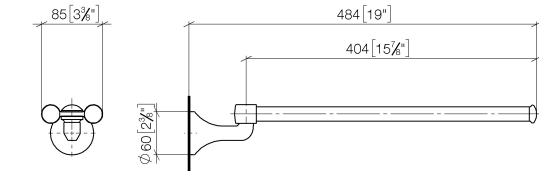

MADISON Handtuchhalter , 2-teilig , schwenkbar - Messing gebürstet (23kt Gold)

MADISON

83 210 361 Produktversion ab 03.07.2016

- Breite 85 mm
- Höhe 70 mm
- Rosette Ø 60 mm
- Ausladung 485 mm

	Messing gebürstet (23kt Gold)	83 210 361-28
	Chrom	83 210 361-00
	Platin gebürstet	83 210 361-06
	Platin	83 210 361-08
	Messing (23kt Gold)	83 210 361-09
	Dark Brass matt	83 210 361-16
	Dark Bronze matt	83 210 361-17
	Bronze gebürstet	83 210 361-42
	Dark Platinum gebürstet	83 210 361-99

MADISON Handtuchhalter , 2-teilig , schwenkbar - Messing gebürstet (23kt Gold)

MADISON

83 210 361 Produktversion ab 03.07.2016
mm [inches]

83 210 361 Produktversion ab 03.07.2016

Ersatzteile für die
anderen
Oberflächenvarianten
finden Sie hier:
Chrom

Ersatzteilstückliste

Nr.	Artikelnummer	Benennung	Verbaumenge	Lieferzeit
1	08 30 30 501-28	Abdeckung Ø 30 x 9,5 mm - Messing gebürstet (23kt Gold)	1,00	20
3	08 30 11 501 90	Scheibe Ø 13 x 6,20 x3 mm -	2,00	2
2	08 31 11 500 90	Befestigung Schraube für Waschtisch Ø 14 x 78,5 mm -	1,00	2
6	04 31 11 140 00 90	Befestigung Gewindestift M6 x 10 mm -	1,00	2
7	08 17 36 508-28	Halter für Handtuchhalter, Reservepapierrollenhalter und Ablage 91 x 60 x 60 mm - Messing gebürstet (23kt Gold)	1,00	20
5	08 30 11 521-28	Rosette Ø 30 x 8 mm - Messing gebürstet (23kt Gold)	1,00	20
4	90 17 50 501 00-28	Gelenk für Handtuchhalter doppelt 85 x 26 x 421 mm - Messing gebürstet (23kt Gold)	1,00	20
8	05 17 97 507 00 90	Befestigungssatz 52 x 45 x 70 mm -	1,00	2