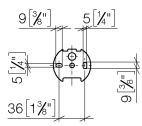

MADISON Handtuchhalter , 2-teilig , schwenkbar - Messing gebürstet (23kt Gold)

MADISON

83 210 361 Produktversion ab 03.07.2016

- Breite 85 mm
- Höhe 70 mm
- Rosette Ø 60 mm
- Ausladung 485 mm

	Messing gebürstet (23kt Gold)	83 210 361-28
	Chrom	83 210 361-00
	Platin gebürstet	83 210 361-06
	Platin	83 210 361-08
	Messing (23kt Gold)	83 210 361-09
	Dark Brass matt	83 210 361-16
	Dark Bronze matt	83 210 361-17
	Bronze gebürstet	83 210 361-42
	Dark Platinum gebürstet	83 210 361-99

MADISON Handtuchhalter , 2-teilig , schwenkbar - Messing gebürstet (23kt Gold)

MADISON

83 210 361 Produktversion ab 03.07.2016
mm [inches]

83 210 361 Produktversion ab 03.07.2016

Ersatzteile für die
anderen
Oberflächenvarianten
finden Sie hier:
Chrom

Ersatzteilstückliste

Nr.	Artikelnummer	Benennung	Verbaumenge	Lieferzeit
1	08 30 30 501-28	Abdeckung Ø 30 x 9,5 mm - Messing gebürstet (23kt Gold)	1,00	20
3	08 30 11 501 90	Scheibe Ø 13 x 6,20 x3 mm -	2,00	2
2	08 31 11 500 90	Befestigung Schraube für Waschtisch Ø 14 x 78,5 mm -	1,00	2
6	04 31 11 140 00 90	Befestigung Gewindestift M6 x 10 mm -	1,00	2
7	08 17 36 508-28	Halter für Handtuchhalter, Reservepapierrollenhalter und Ablage 91 x 60 x 60 mm - Messing gebürstet (23kt Gold)	1,00	20
5	08 30 11 521-28	Rosette Ø 30 x 8 mm - Messing gebürstet (23kt Gold)	1,00	20
4	90 17 50 501 00-28	Gelenk für Handtuchhalter doppelt 85 x 26 x 421 mm - Messing gebürstet (23kt Gold)	1,00	20
8	05 17 97 507 00 90	Befestigungssatz 52 x 45 x 70 mm -	1,00	2