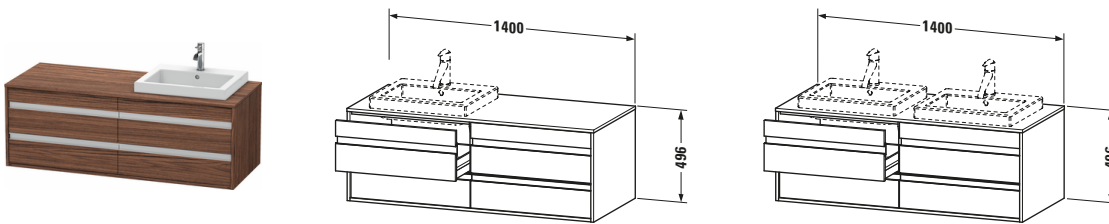

Konsolenwaschtischunterbau wandhängend

Basis Angaben	
Langbezeichnung	Duravit Ketho Konsolenwaschtischunterbau wandhängend, Nussbaum dunkel Matt, Rechteckig, Anzahl Ausschnitte: 1, Anzahl Schubkästen: 4 – KT6757R2121

Features	
Selbsteinzug mit Dämpfung	✓
Siphonausschnitt	✓
Schürze	✓
Hahnlochbohrungen möglich	✓

Weitere Informationen finden Sie hier

<https://pro.duravit.de/p/KT6757R2121>

Spezifikationen	
Anzahl Ausschnitte	1
Anzahl Schubkästen	4
Für Anzahl Waschtische	1
Montagegrad	Montiert
Waschplatz	
Position Becken	Rechts
Montage	
Montageart	Wandhängend / Wandmontage
Farbe	
Farbwert	Nussbaum dunkel
Glanzgrad	Matt
Front	
Farbwert Front	Nussbaum dunkel
Glanzgrad Front	Matt
Korpus	
Glanzgrad Korpus	Matt
Material Korpus	Hochverdichtete Dreischicht-Holzspanplatte
Oberfläche Korpus	Dekor
Konsole	
Farbwert Konsole	Nussbaum dunkel
Glanzgrad Konsole	Matt
Material Konsole	Hochverdichtete Dreischicht-Holzspanplatte
Oberfläche Konsole	Dekor
Griff	
Ausführung Griff	Griffleiste
Anzahl Griffe	4
Farbwert Griff	Silber

Lieferumfang	
Inkl. Konsolenplatte	✓
Montage	
Inkl. Befestigungsmaterial	✓
Technische Dokumentation	
Inkl. Montageanleitung	digital und gedruckt

Logistik	
Artikelgewicht	48,5 kg
Verkaufsverpackung	
Art Verkaufsverpackung	Karton
Menge / Verkaufsverpackung	1 Stk.
Ab Werk verpackt	✓
Breite Verkaufsverpackung inkl. Artikel	612 mm
Höhe Verkaufsverpackung inkl. Artikel	1440 mm
Tiefe Verkaufsverpackung inkl. Artikel	547 mm
Gewicht Verkaufsverpackung inkl. Artikel	54 kg
Anzahl Packstücke	1

Vermaßung	
Breite / Länge	1400 mm
Höhe	496 mm
Tiefe / Breite	550 mm
Min. Wandabstand	0 mm

Passende Produkte	
Passende Artikel	
	Raumsparsiphon # 005076 Universal