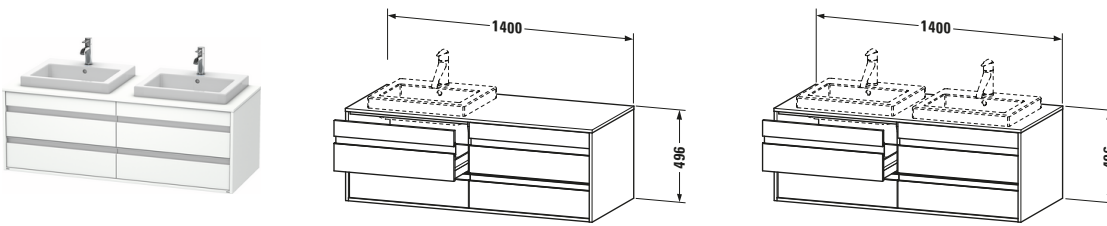

Konsolenwaschtischunterbau wandhängend

Basis Angaben	
Langbezeichnung	Duravit Ketho Konsolenwaschtischunterbau wandhängend, Weiß Matt, Rechteckig, Anzahl Ausschnitte: 2, Anzahl Schubkästen: 4 – KT6757B1818

Features	
Selbsteinzug mit Dämpfung	✓
Siphonausschnitt	✓
Schürze	✓
Hahnlochbohrungen möglich	✓

Weitere Informationen finden Sie hier

<https://pro.duravit.de/p/KT6757B1818>

Spezifikationen	
Anzahl Ausschnitte	2
Anzahl Schubkästen	4
Für Anzahl Waschtische	2
Montagegrad	Montiert
Waschplatz	
Position Becken	Links / Rechts
Montage	
Montageart	Wandhängend / Wandmontage
Farbe	
Farbwert	Weiß
Glanzgrad	Matt
Front	
Farbwert Front	Weiß
Glanzgrad Front	Matt
Korpus	
Glanzgrad Korpus	Matt
Material Korpus	Hochverdichtete Dreischicht-Holzspanplatte
Oberfläche Korpus	Dekor
Konsole	
Farbwert Konsole	Weiß
Glanzgrad Konsole	Matt
Material Konsole	Hochverdichtete Dreischicht-Holzspanplatte
Oberfläche Konsole	Dekor
Griff	
Ausführung Griff	Griffleiste
Anzahl Griffe	4
Farbwert Griff	Silber

Lieferumfang	
Inkl. Konsolenplatte	✓
Montage	
Inkl. Befestigungsmaterial	✓
Technische Dokumentation	
Inkl. Montageanleitung	digital und gedruckt

Logistik	
Artikelgewicht	48,5 kg
Verkaufsverpackung	
Art Verkaufsverpackung	Karton
Menge / Verkaufsverpackung	1 Stk.
Ab Werk verpackt	✓
Breite Verkaufsverpackung inkl. Artikel	612 mm
Höhe Verkaufsverpackung inkl. Artikel	1440 mm
Tiefe Verkaufsverpackung inkl. Artikel	547 mm
Gewicht Verkaufsverpackung inkl. Artikel	54 kg
Anzahl Packstücke	1

Vermaßung	
Breite / Länge	1400 mm
Höhe	496 mm
Tiefe / Breite	550 mm
Min. Wandabstand	0 mm

Passende Produkte	
Passende Artikel	
	Raumsparsiphon # 005076 Universal