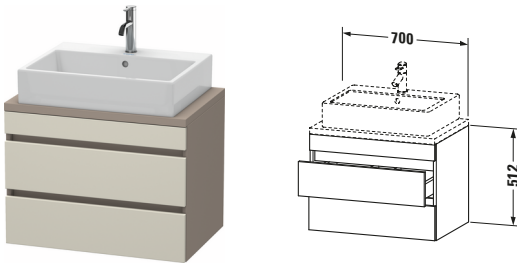

Konsolenwaschtischunterbau wandhängend

Basis Angaben	
Langbezeichnung	Duravit DuraStyle Konsolenwaschtischunterbau wandhängend, Taupe Matt, Rechteckig, Anzahl Schubkästen: 2 – DS530609143

Spezifikationen	
Anzahl Schubkästen	2
Für Anzahl Waschtische	1
Compact	✓
Montagegrad	Montiert

Waschplatz	
Position Becken	Mitte

Montage	
Montageart	Konsolenmontage / Wandhängend / Wandmontage

Farbe	
Farbwert	Taupe
Glanzgrad	Matt

Front	
Farbwert Front	Taupe
Glanzgrad Front	Matt

Korpus	
Glanzgrad Korpus	Matt
Material Korpus	Hochverdichtete Dreischicht-Holzspanplatte
Oberfläche Korpus	Dekor

Griff	
Ausführung Griff	Grifflos

Features	
Inneneinteilung	Optional
Selbsteinzug mit Dämpfung	✓
Siphonausschnitt	✓
Schürze	✓

Lieferumfang	
Montage	
Inkl. Befestigungsmaterial	✓
Technische Dokumentation	
Inkl. Montageanleitung	digital und gedruckt

Vermaßung	
Breite / Länge	700 mm
Höhe	512 mm
Tiefe / Breite	478 mm
Min. Wandabstand	20 mm

Passende Produkte	
Passende Artikel	
	Raumsparsiphon # 005076 Universal
	Inneneinteilung # UV9846 Universal

Notwendige Artikel	
	Konsole # DS101C DuraStyle
	Konsole # DS105C DuraStyle
	Konsole # DS100C DuraStyle
	Konsole # DS104C DuraStyle