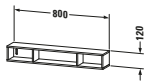

**Regalelement**

Basis Angaben	
Langbezeichnung	Duravit L-Cube Regalelement, Flanell Grau Hochglanz, Rechteckig – LC120008989
Artikel Nr.	LC120008989

Spezifikationen	
Anzahl offener Fächer	3
Montagegrad	Montiert
Oberfläche	Lack
Oberflächenbehandlung	Lackiert
Ablage	
Anzahl Ablageflächen	3
Montage	
Montageart	Wandhängend / Wandmontage
Farbe	
Farbwert	Flanell Grau
Glanzgrad	Hochglanz
Material	
Material	Hochverdichtete MDF-Platte

Lieferumfang	
Technische Dokumentation	
Inkl. Montageanleitung	digital und gedruckt

Logistik	
Artikelgewicht	2,8 kg
Verkaufsverpackung	
Art Verkaufsverpackung	Karton
Menge / Verkaufsverpackung	1 Stk.
Ab Werk verpackt	✓
Breite Verkaufsverpackung inkl. Artikel	240 mm
Höhe Verkaufsverpackung inkl. Artikel	830 mm
Tiefe Verkaufsverpackung inkl. Artikel	240 mm
Gewicht Verkaufsverpackung inkl. Artikel	2,8 kg
Anzahl Packstücke	1

Vermaung	
Breite / Lnge	800 mm
Min. Variable Breite / Lnge	0 mm
Max. Variable Breite / Lnge	0 mm
Hhe	120 mm
Tiefe / Breite	140 mm

Weitere Informationen finden Sie hier
<a href="https://pro.duravit.de/p/LC120008989">https://pro.duravit.de/p/LC120008989</a>